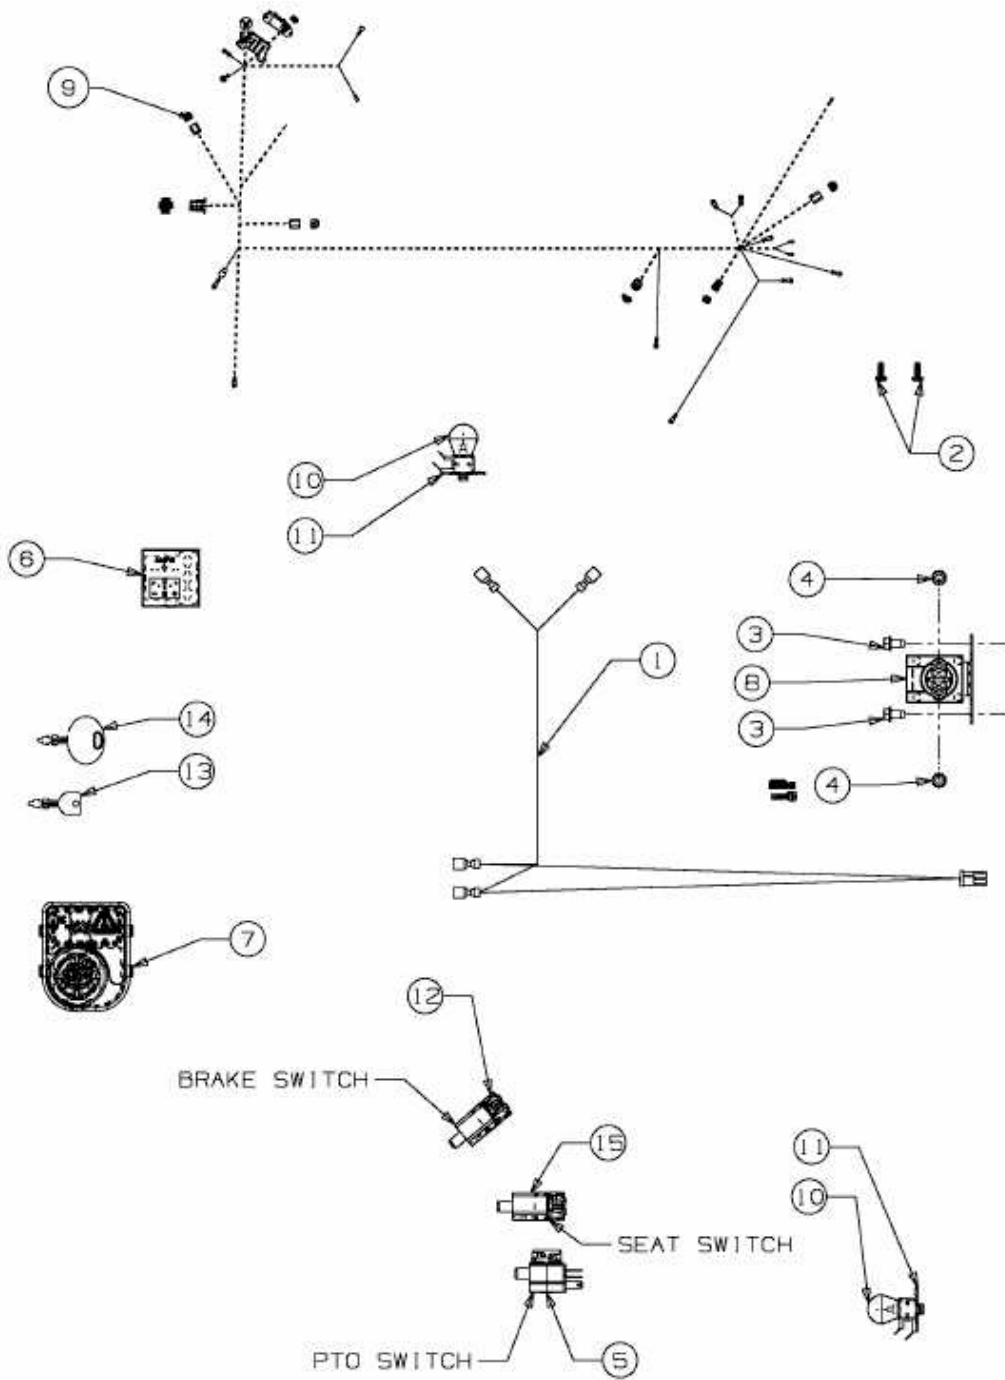

GLX 105 RH-B > 13AT516NX90 (2009) > ELEKTROTEILE

E3-04786A-01