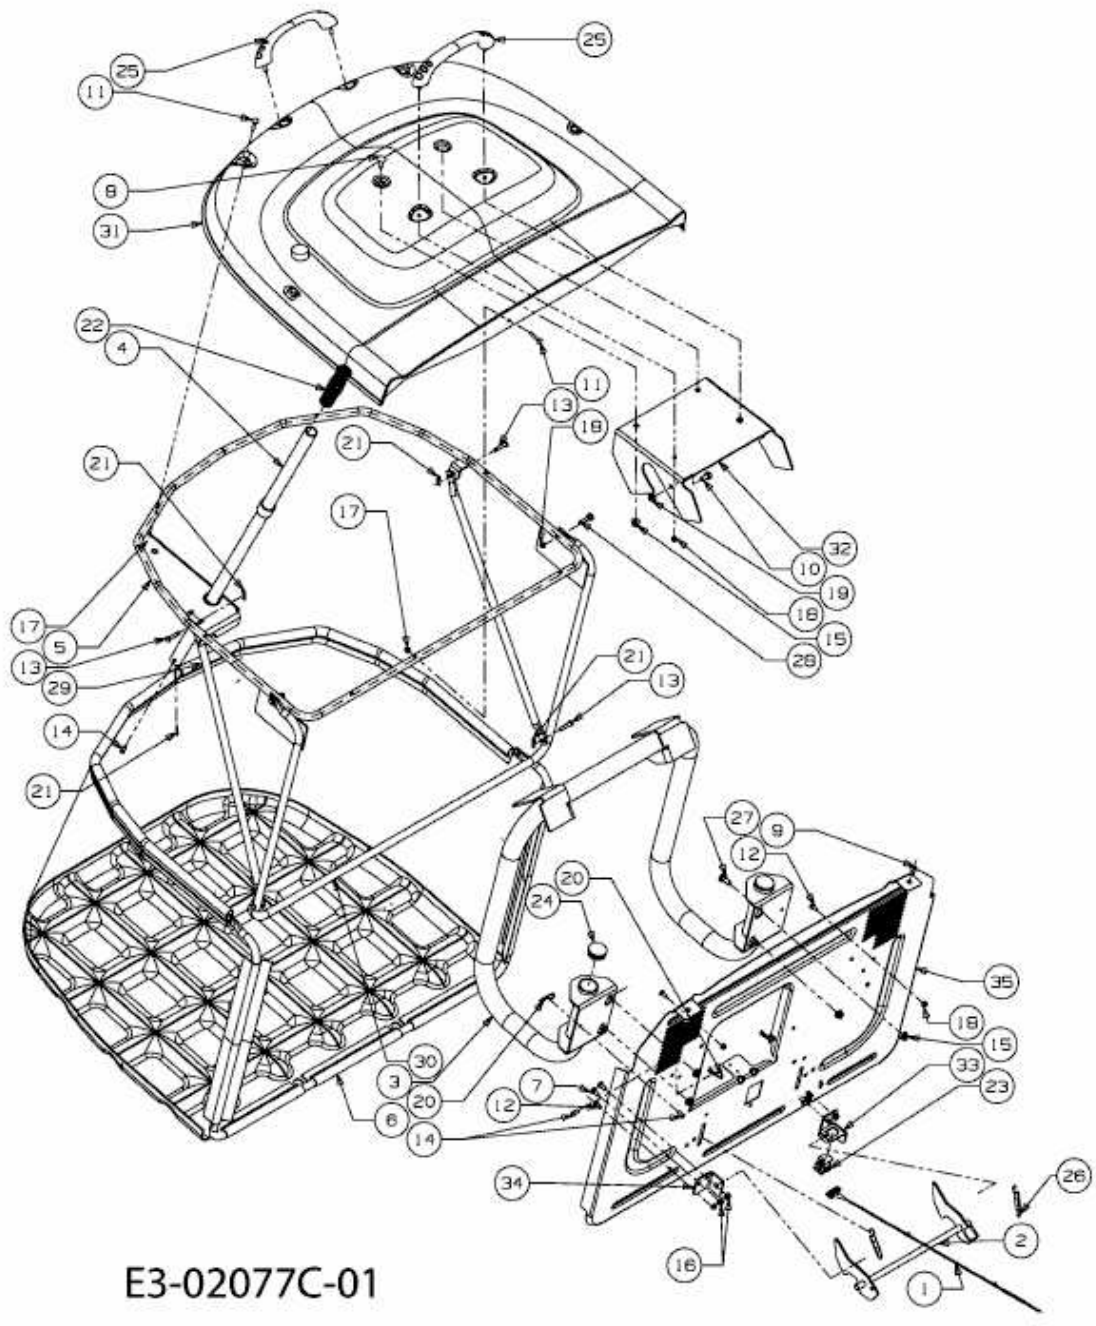

GLX 105 RH-B > 13AT516NX90 (2009) > GRASFANGEINRICHTUNG

E3-02077C-01