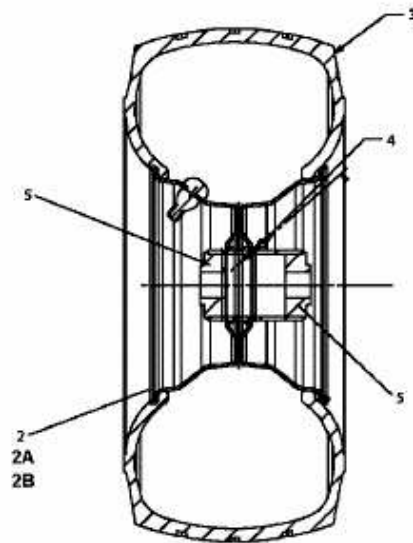

GLX 122 RHL > 13AT516J690 (2004) > RÄDER VORNE 15X6

E3-02086A-01