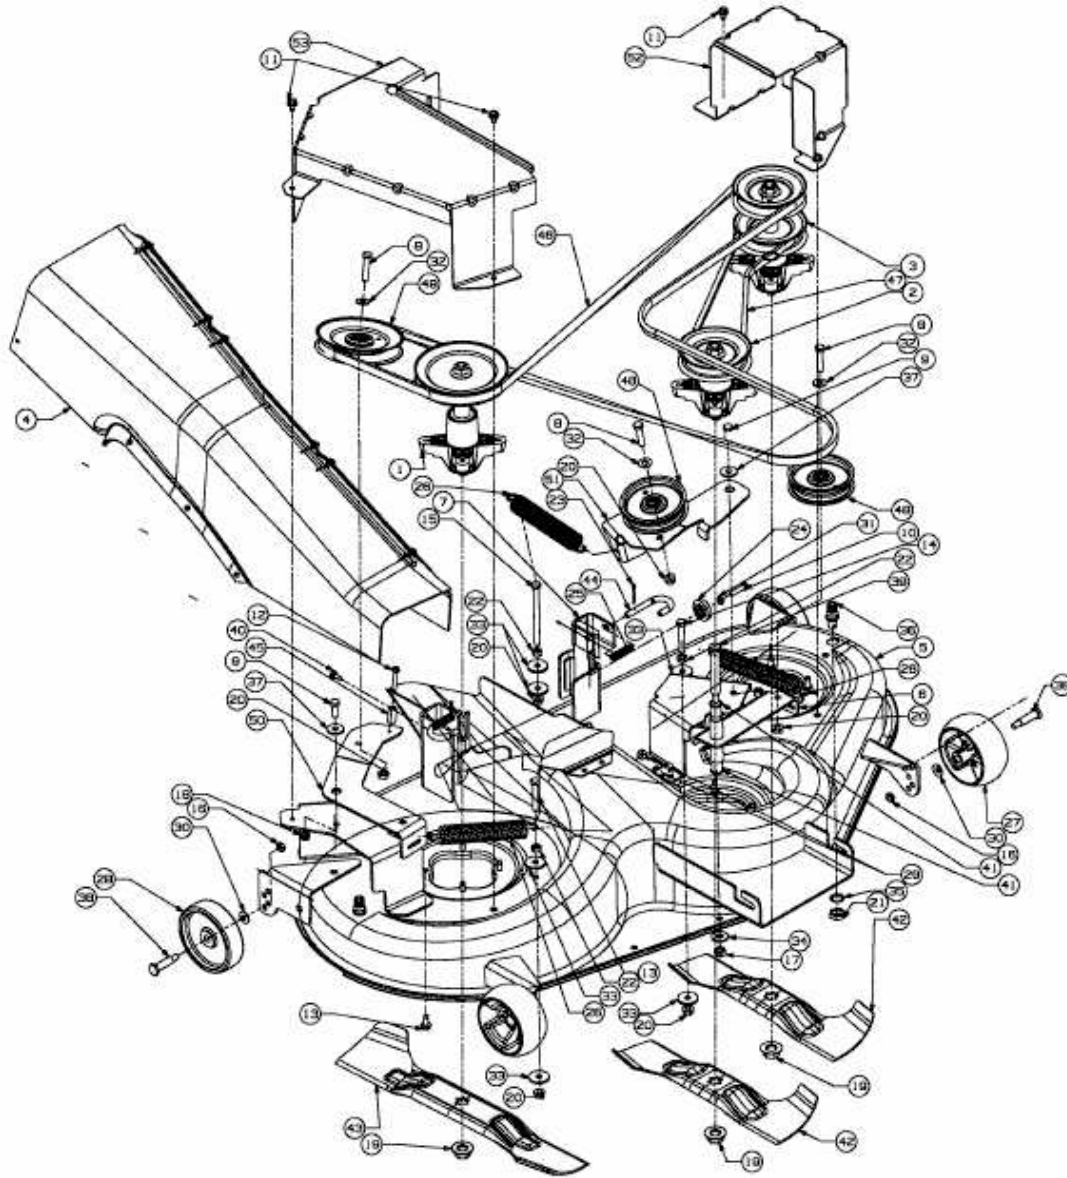

GLX 122 RHL > 13AT516J690 (2004) > MÄHWERK J (48"/122CM)

E3-02078A-01