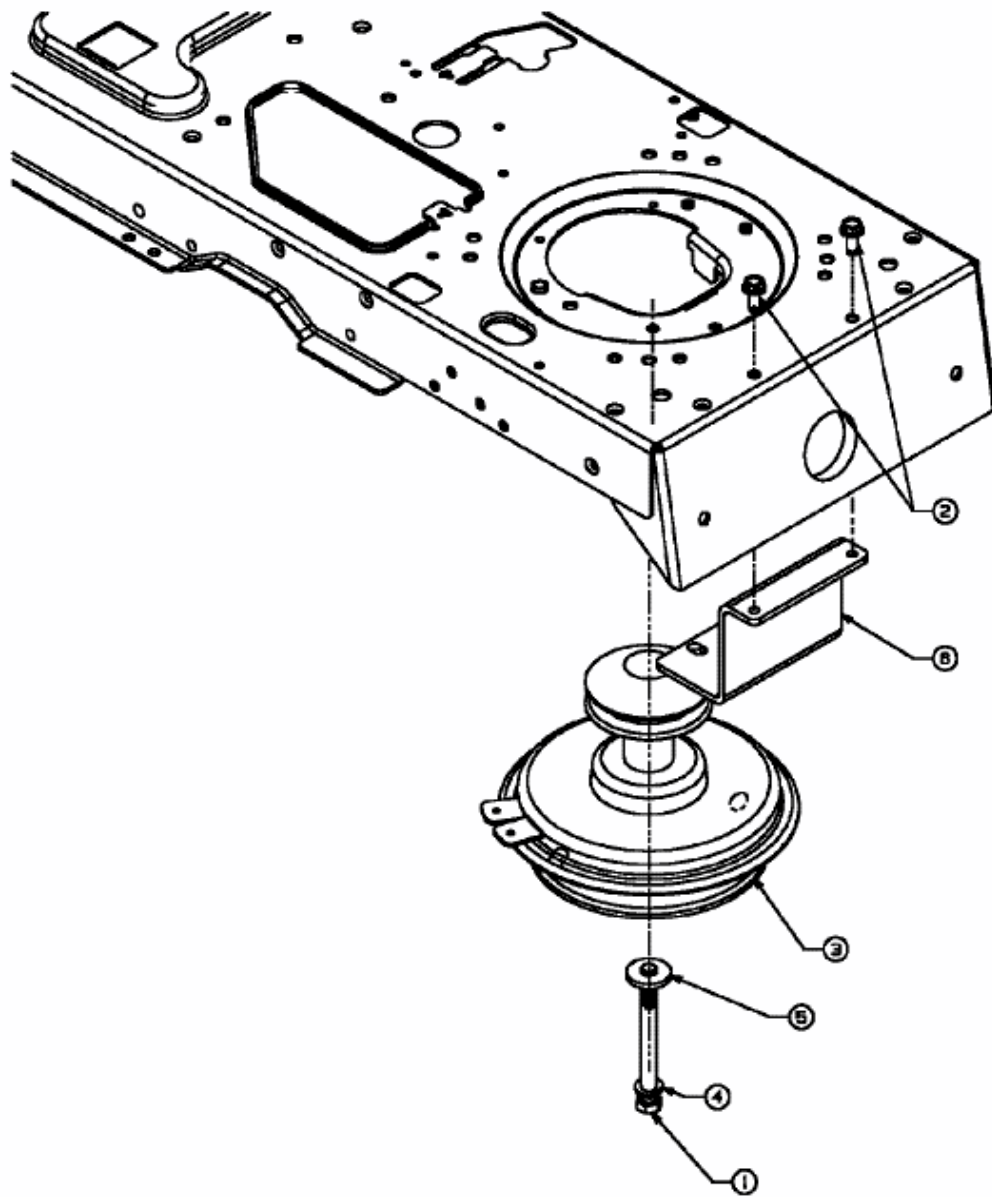

GLX 122 RHL > 13AT516J690 (2004) > MOTORKEILRIEMENSCHLEIBE

E3-02064A-01