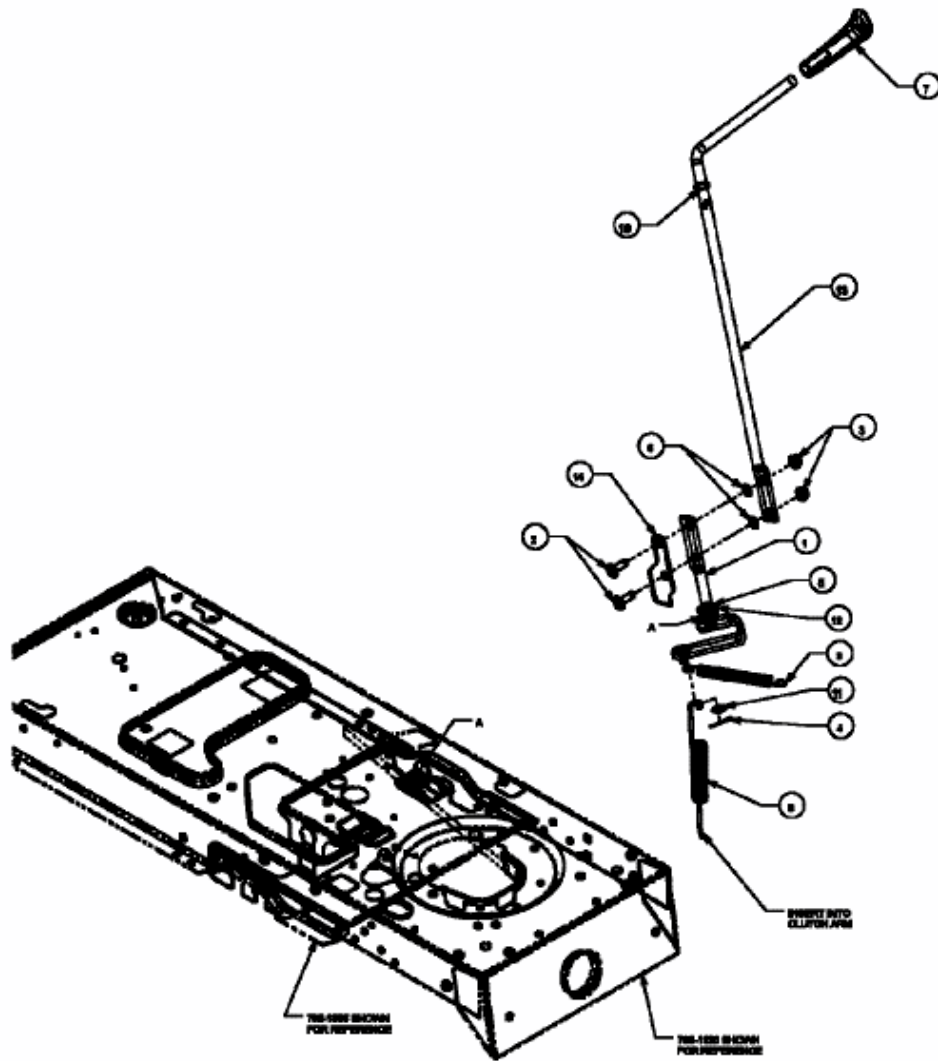

GLX 122 RHL > 13AT516J690 (2004) > ZAPFWELLENSCHALTUNG

E3-02062A-01