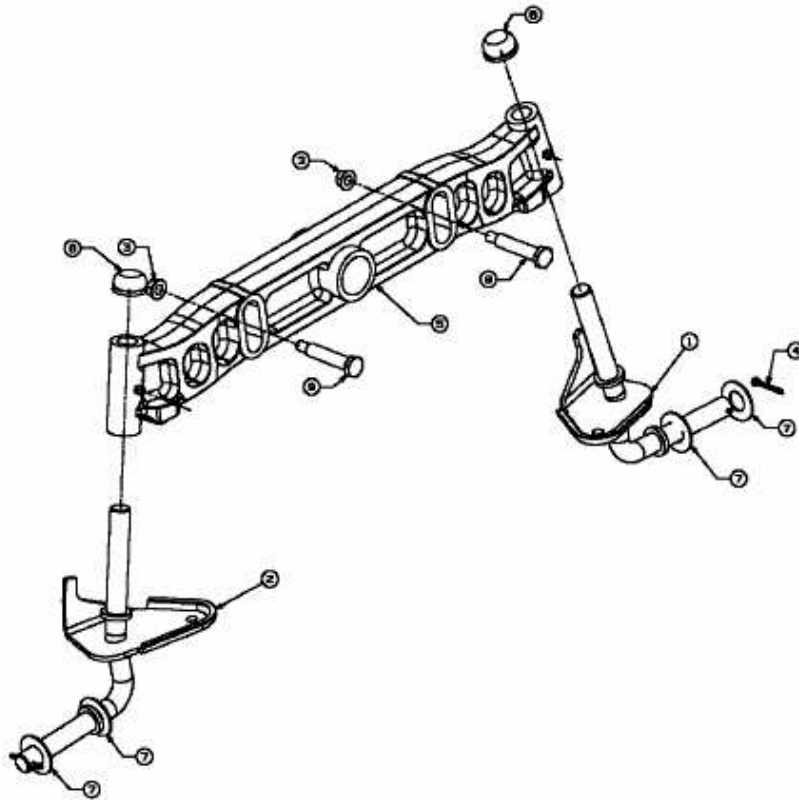

GLX 122 RHL > 13AT516J690 (2004) > VORDERACHSE

E3-02024A-01