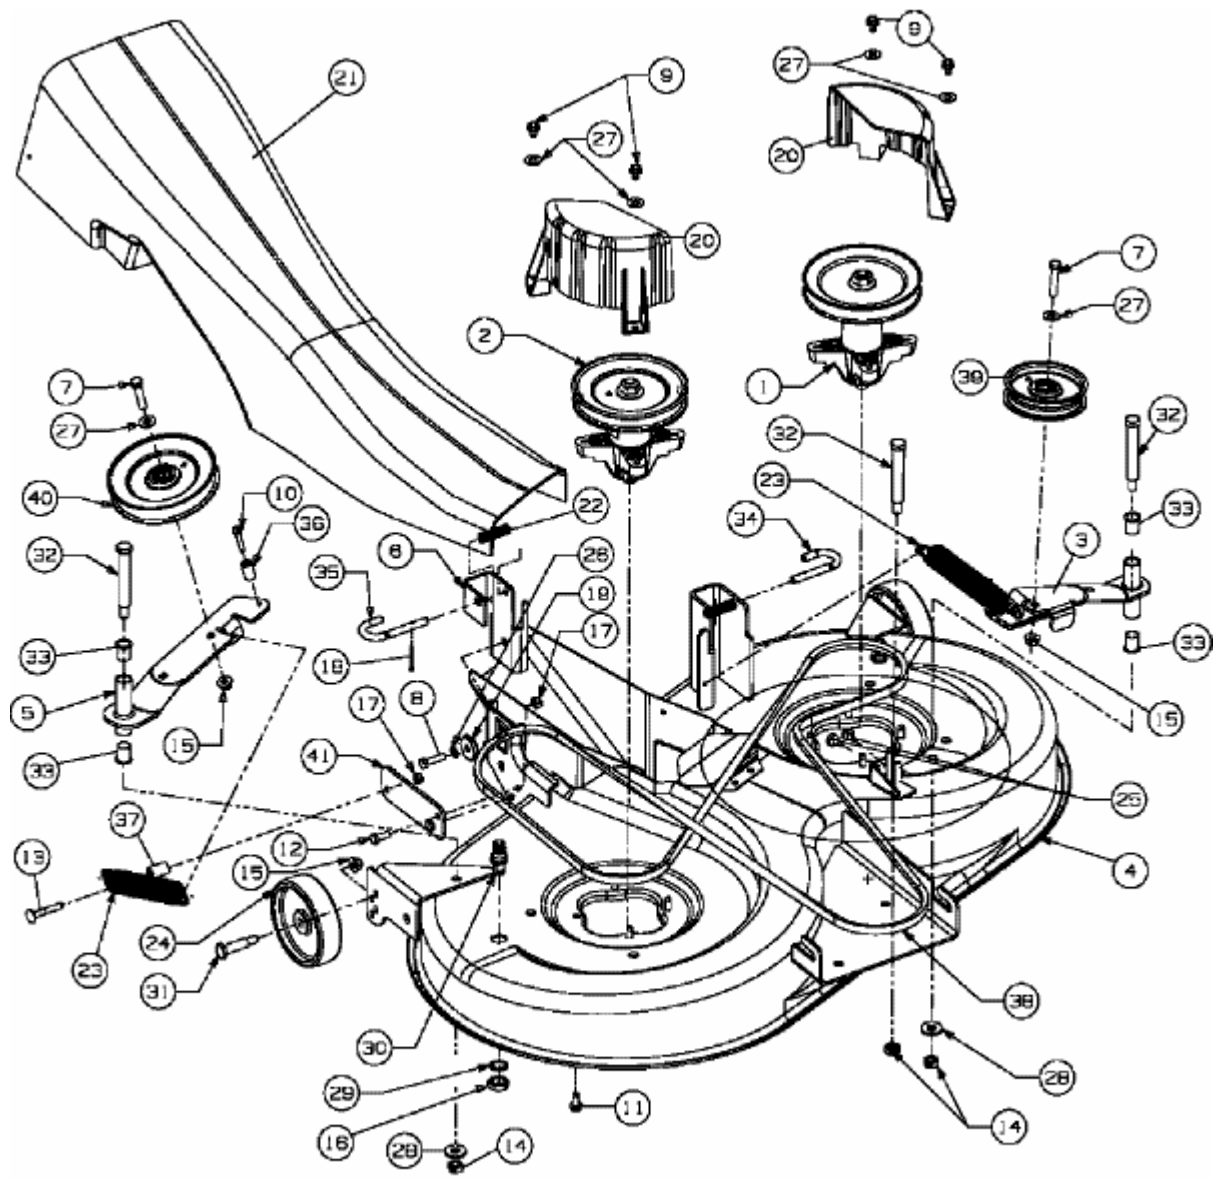

180/105 H > 13AT493N678 (2007) > MÄHWERK N (41"/105CM)

E3-03430A-01