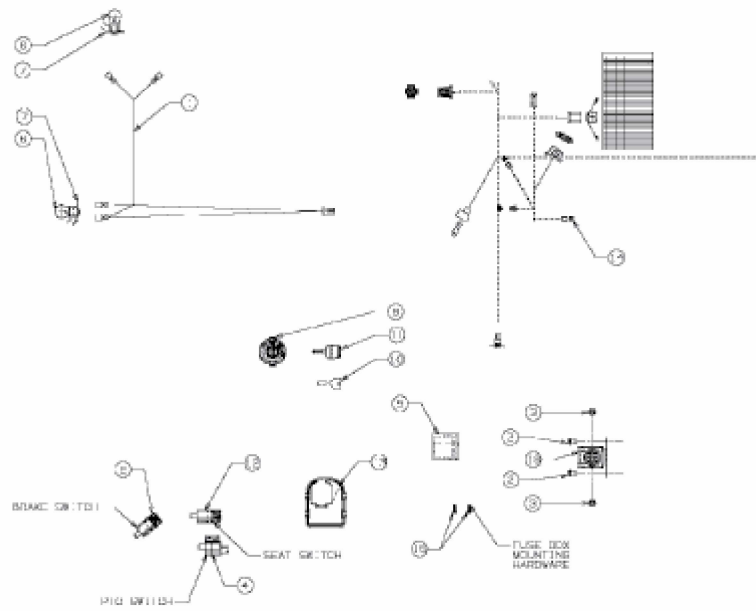

SILVERTRAC 20/105 H > 13AT493N677 (2008) > ELEKTROTEILE

E3-03792A-01