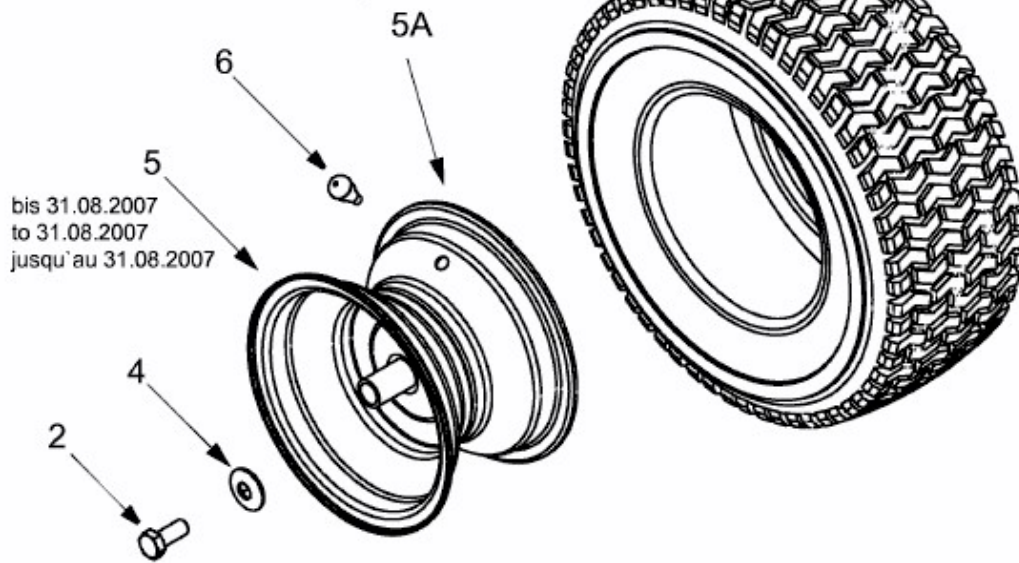

GL 20-105 H > 13AT493N640 (2009) > RÄDER HINTEN 18X9.5 BIS 30.06.2013

bis 30.06.2013
to 30.06.2013
jusqu'au 30.06.2013

ab 01.09.2007
from 01.09.2007
à partir du 01.09.2007

bis 31.08.2007
to 31.08.2007
jusqu'au 31.08.2007