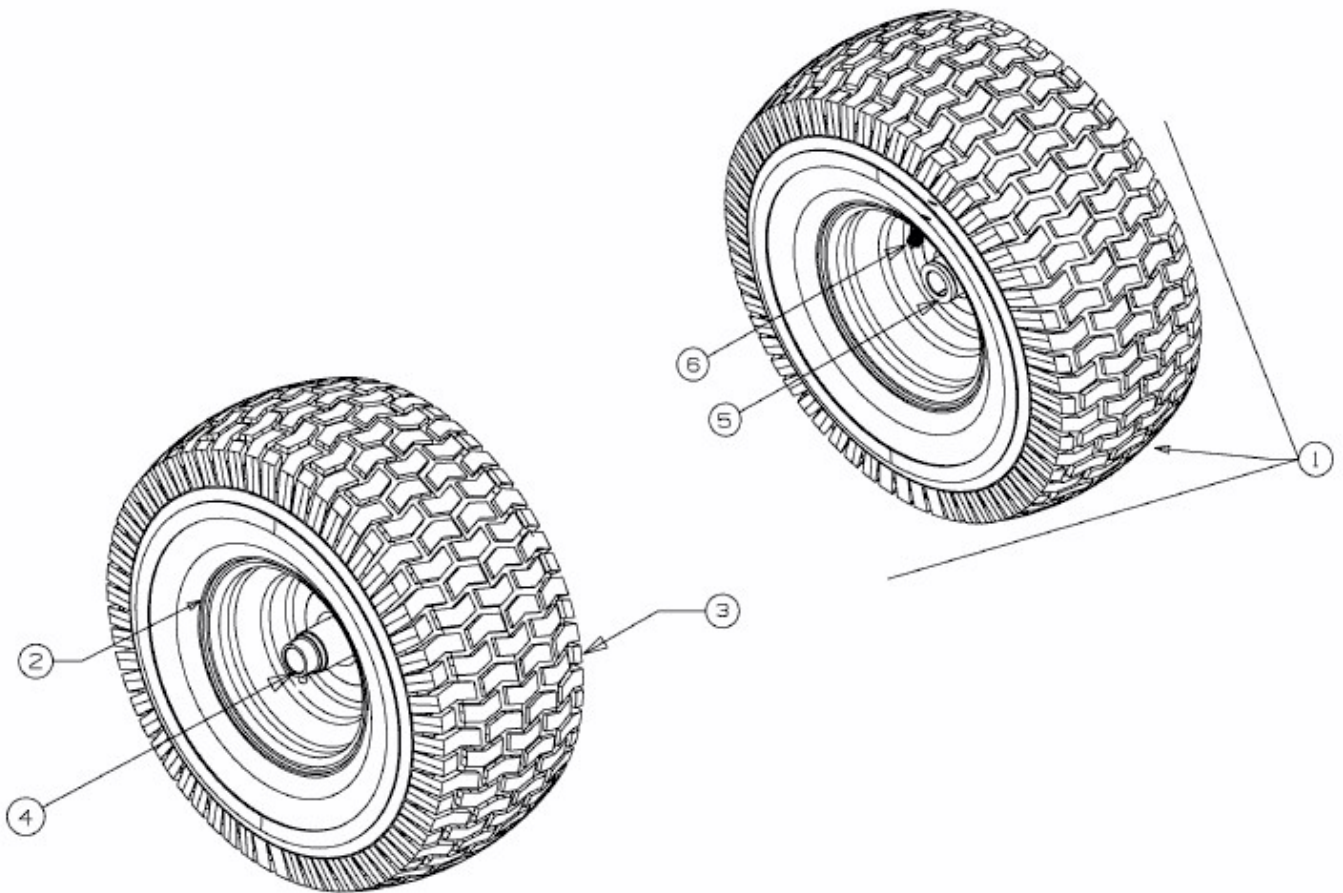

GL 20-105 H > 13AT493N640 (2009) > RÄDER VORNE 15X6

E3-02085B-01