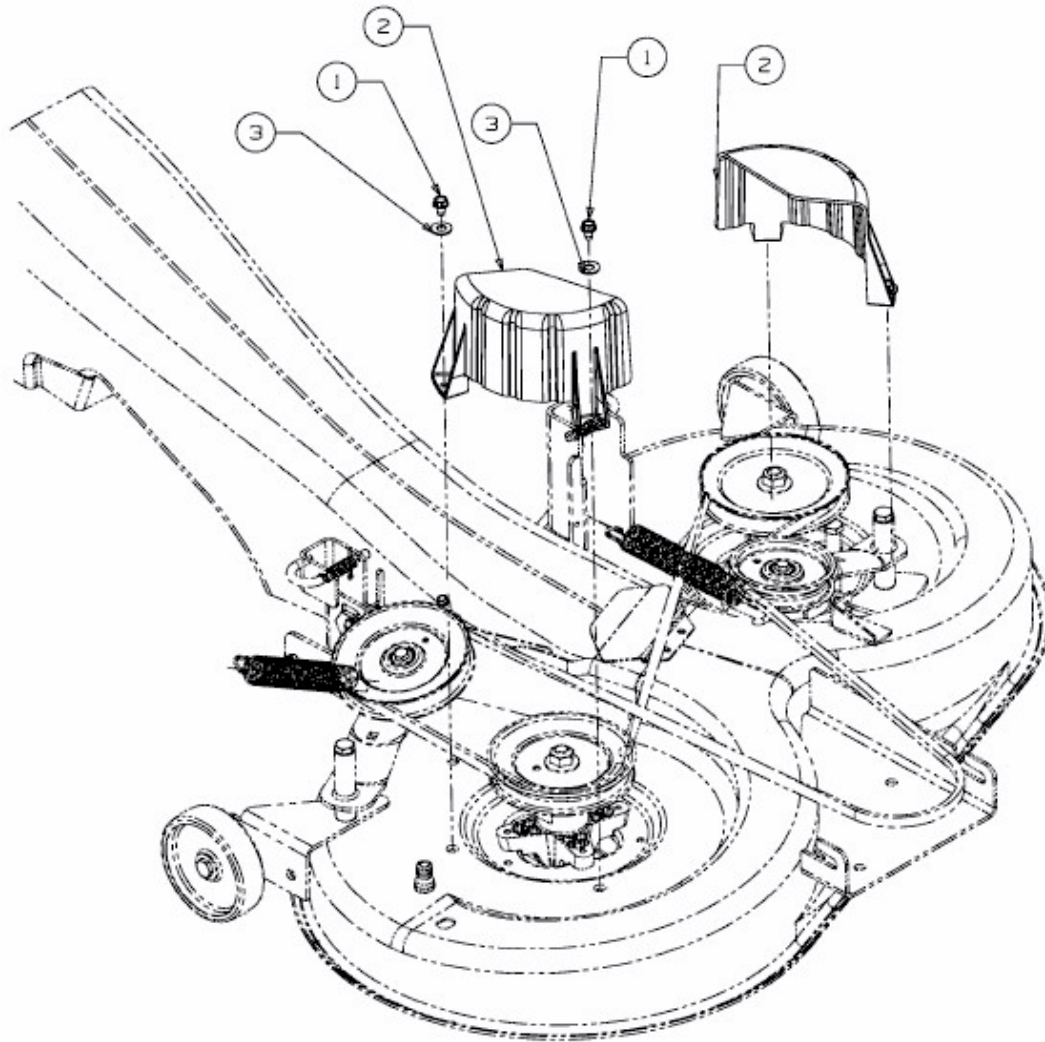

GL 20-105 H > 13AT493N640 (2009) > ABDECKUNGEN MÄHWERK N (41"/105CM)

E3-05187A-01