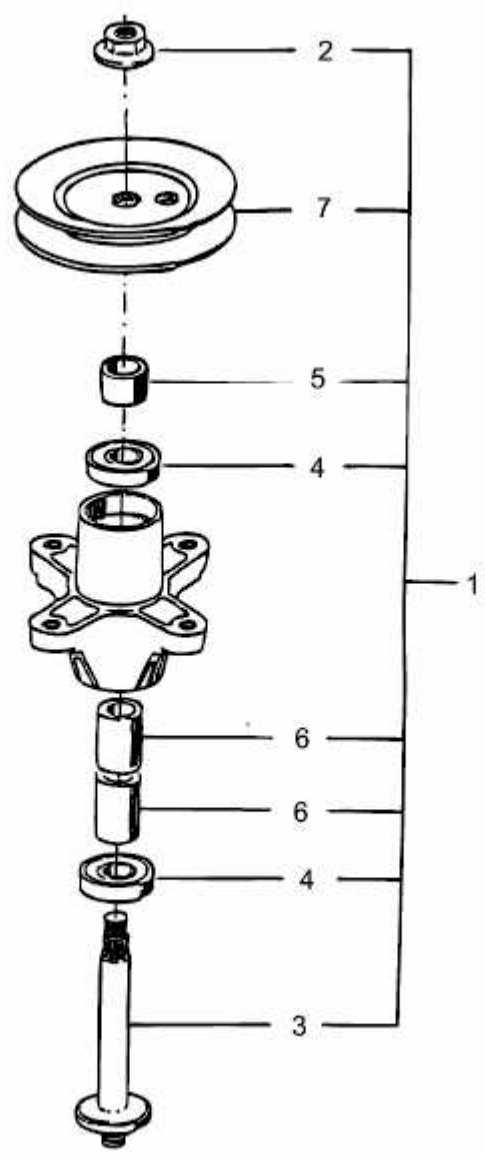

180/92 H > 13AT493E676 (2007) > MESSERSPINDEL 618-0324A

E3-01665A-01