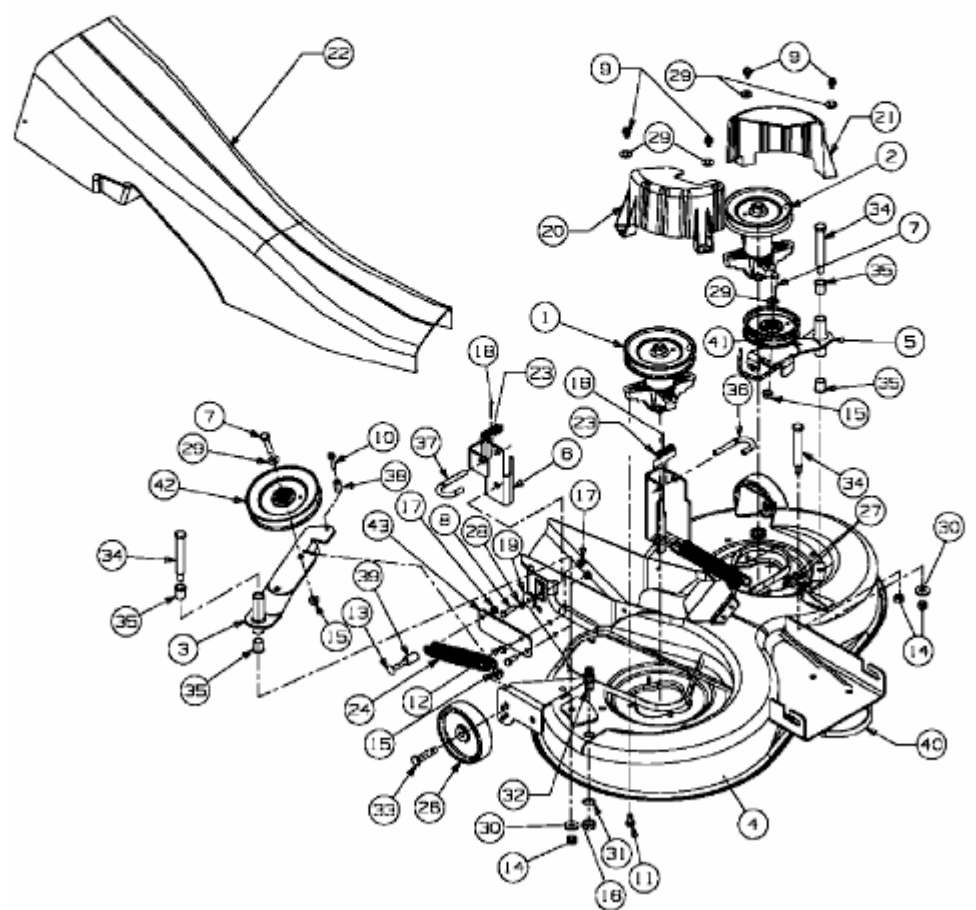

180/92 H > 13AT493E676 (2007) > MÄHWERK E (36"/92CM)

E3-03426A-01