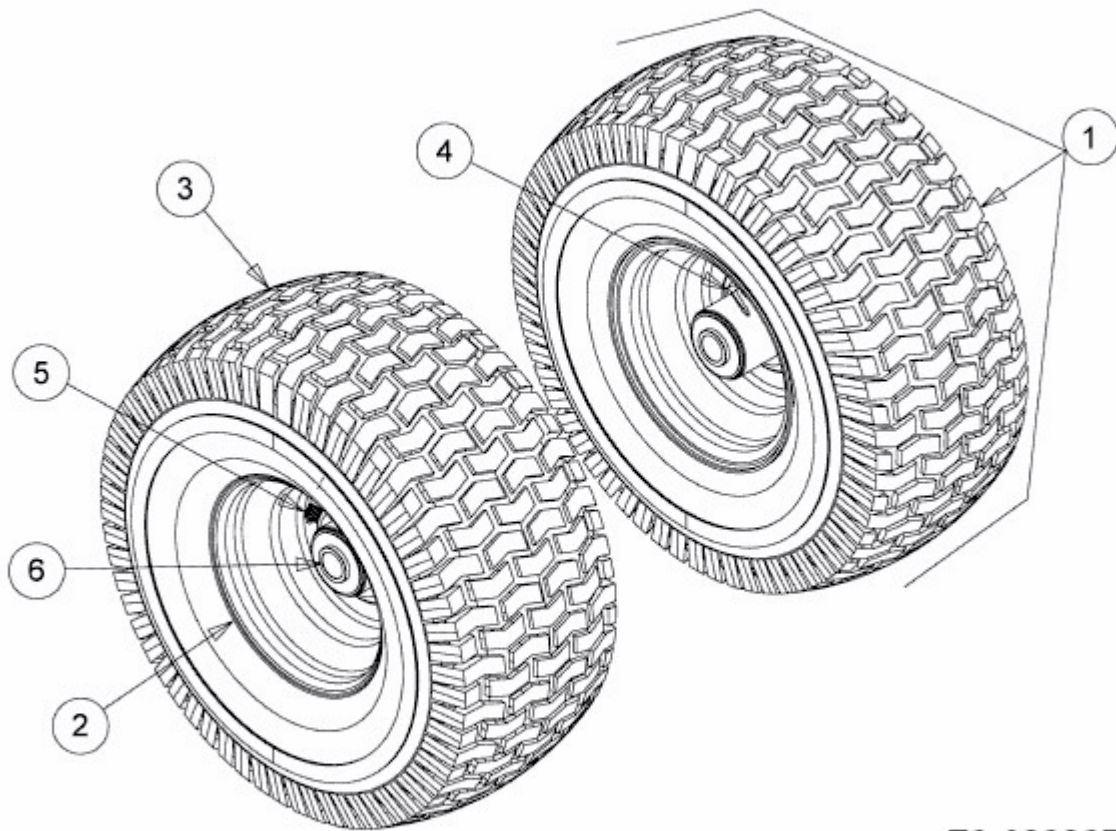

EP 180/105 > 13AT489N608 (2005) > RÄDER VORNE 15X6

E3-02086B-01