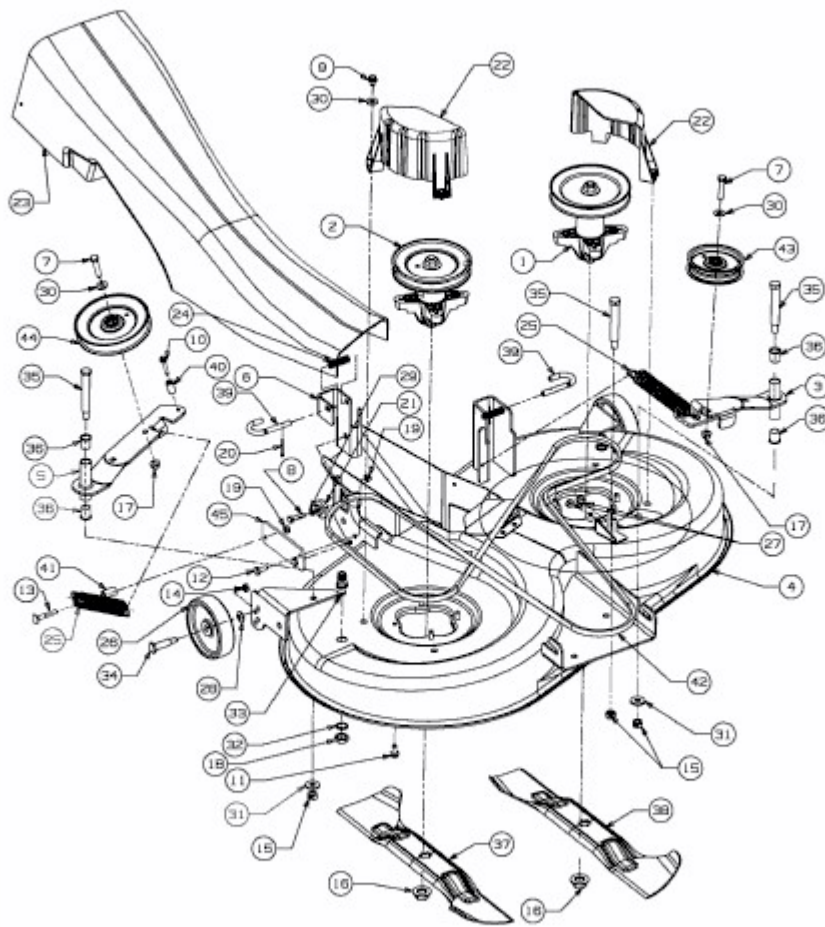

EP 180/105 > 13AT489N608 (2005) > MÄHWERK N (41"/105CM)

E3-02345A-01