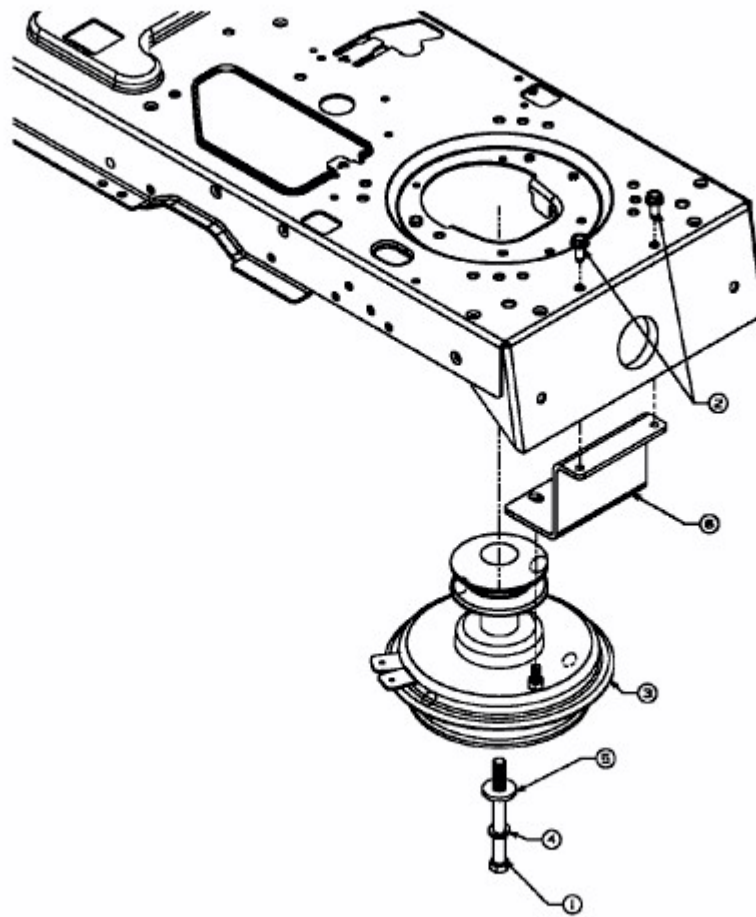

EP 180/105 > 13AT489N608 (2005) > MOTORKEILRIEMENSCHLEIFE

E3-02063A-01