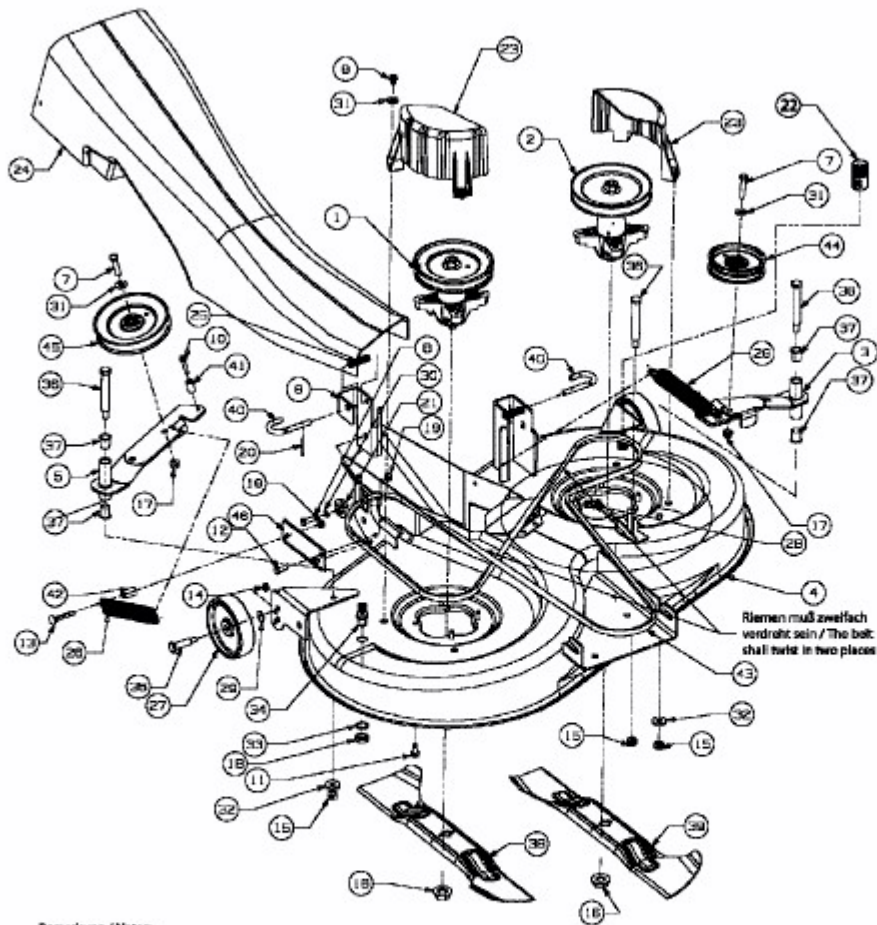

EP 180/105 > 13AT489N608 (2004) > MÄHWERK N (41"/105CM)

Bemerkung / Notes:  
Schlauchadapter 721-04041 ( Pos.22 ) wird in der Anleitungstasche mitgeliefert ( nicht bei allen Modellen im Lieferumfang )  
Adapter nozzle 721-04041 ( # 22 ) is shipped in owner's manual bag ( not included at all units )

E3-02073B-01