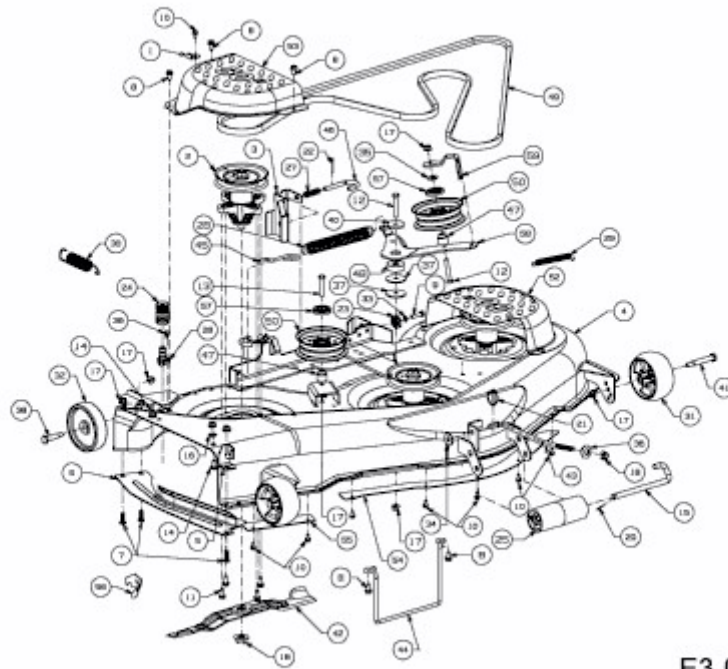

LGTX 1050 > 13AS92AP056 (2015) > MÄHWERK P (50"/127CM)

E3-02865A-01