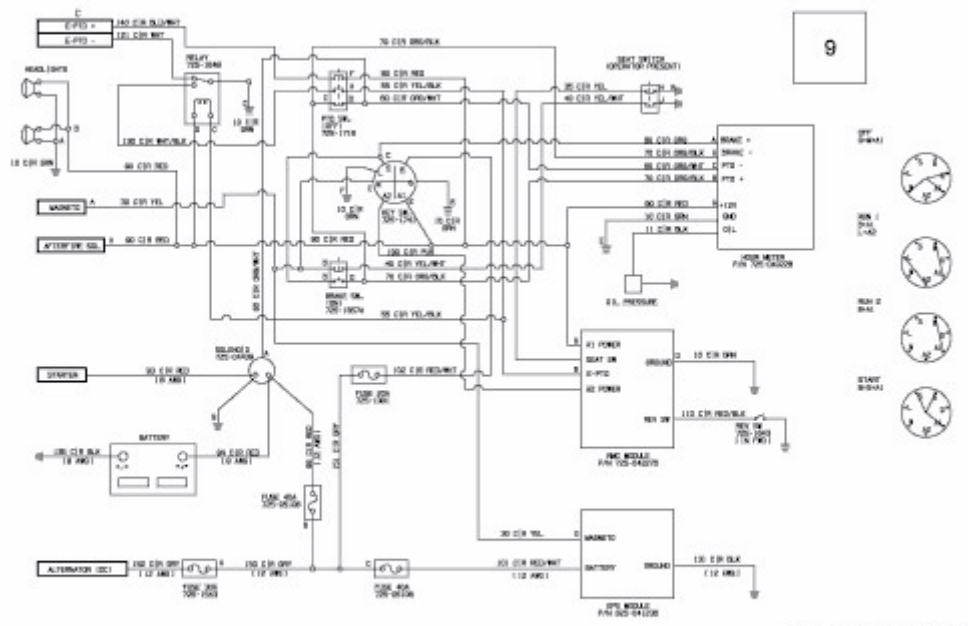

LGTX 1050 > 13AS92AP056 (2015) > SCHALTPLAN

E3-02861A-02