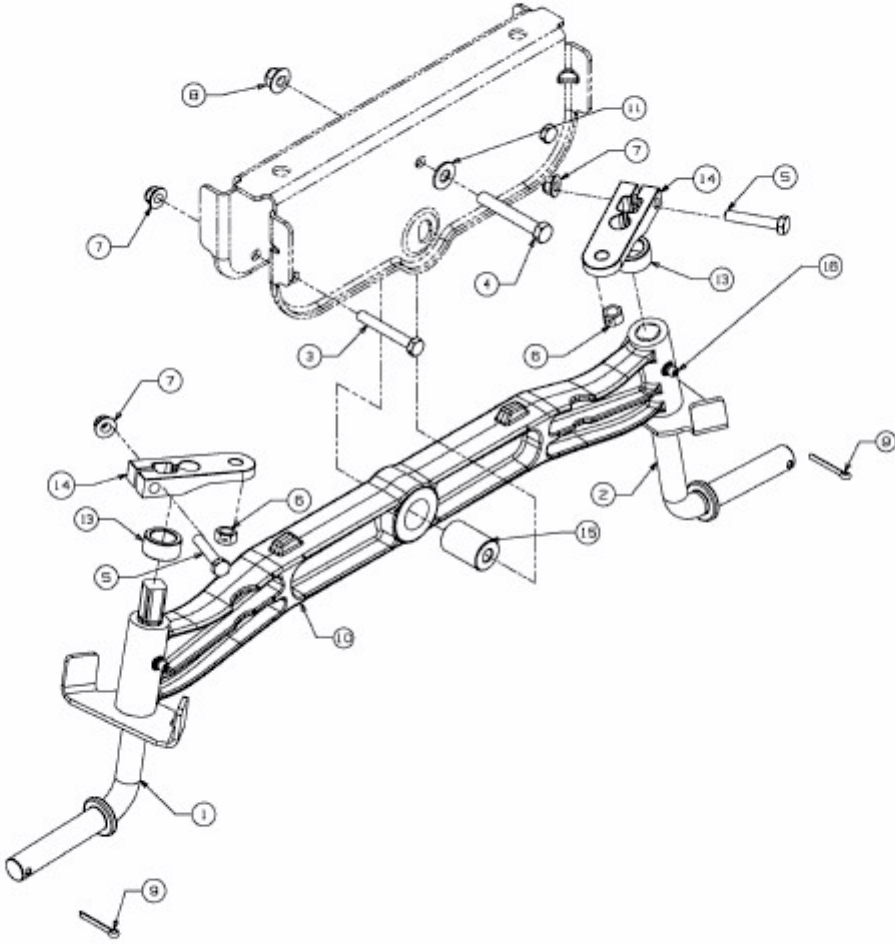

LGTX 1050 > 13AS92AP056 (2015) > VORDERACHSE

E3-04531E-01