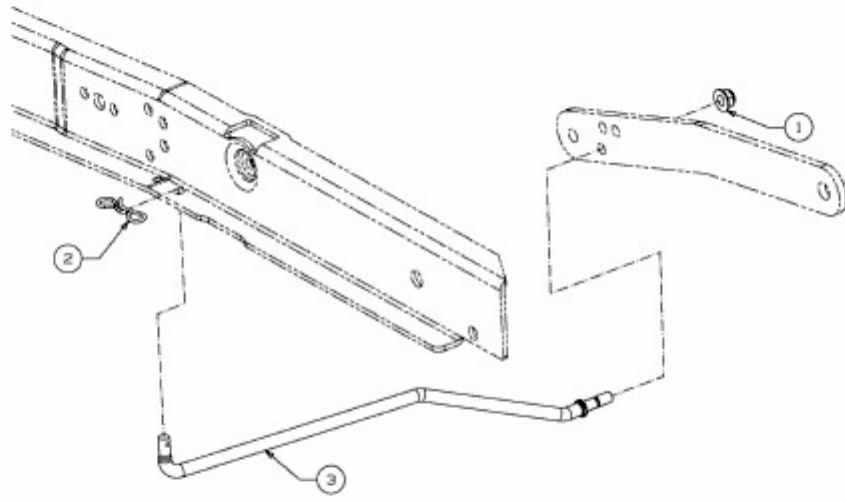

LGTX 1050 > 13AS92AP056 (2015) > MÄHWERKSSTABILISATOR

E3-02859A-01