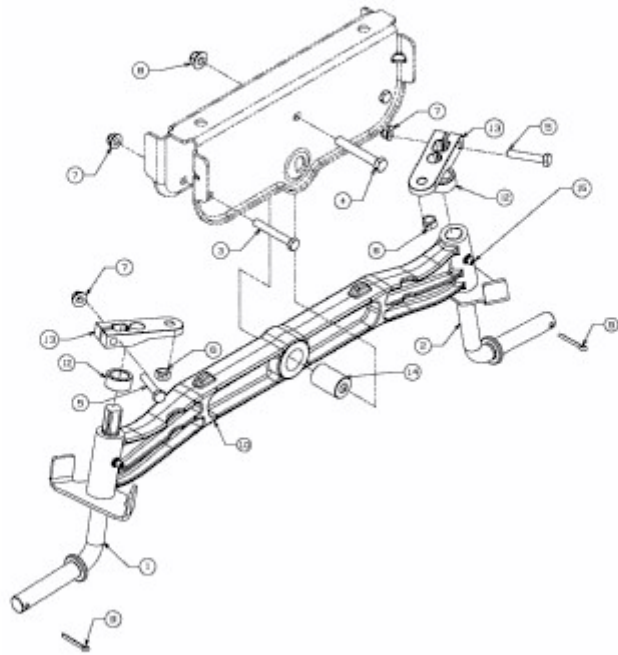

LGTX 1050 > 13AS92AP056 (2014) > VORDERACHSE

E3-04531D-01