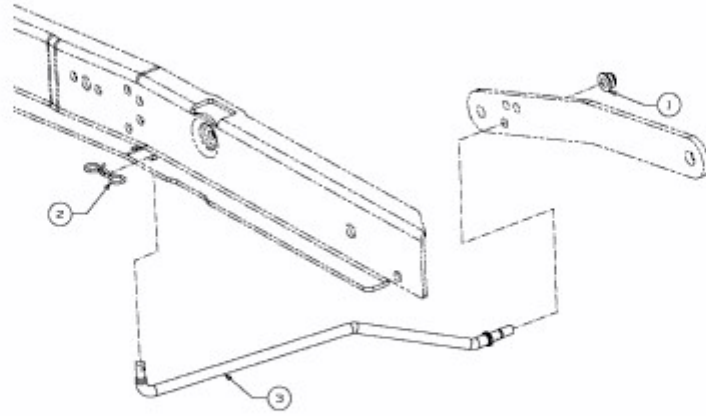

LGTX 1050 > 13AS92AP056 (2014) > MÄHWERKSSTABILISATOR

E3-02859A-01