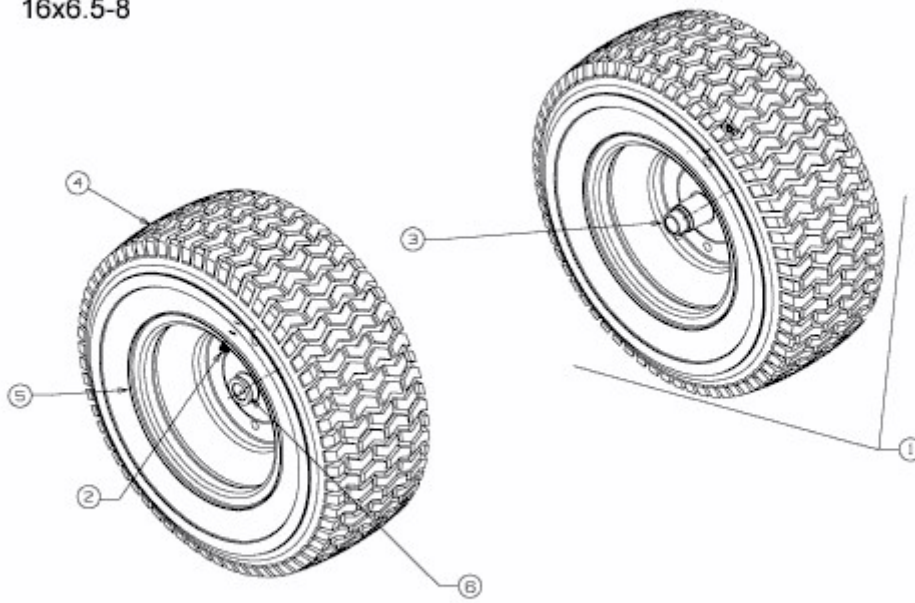

LGTX 1050 > 13AS92AP056 (2014) > RÄDER VORNE 16X6.5

16x6.5-8

E3-02857A-01