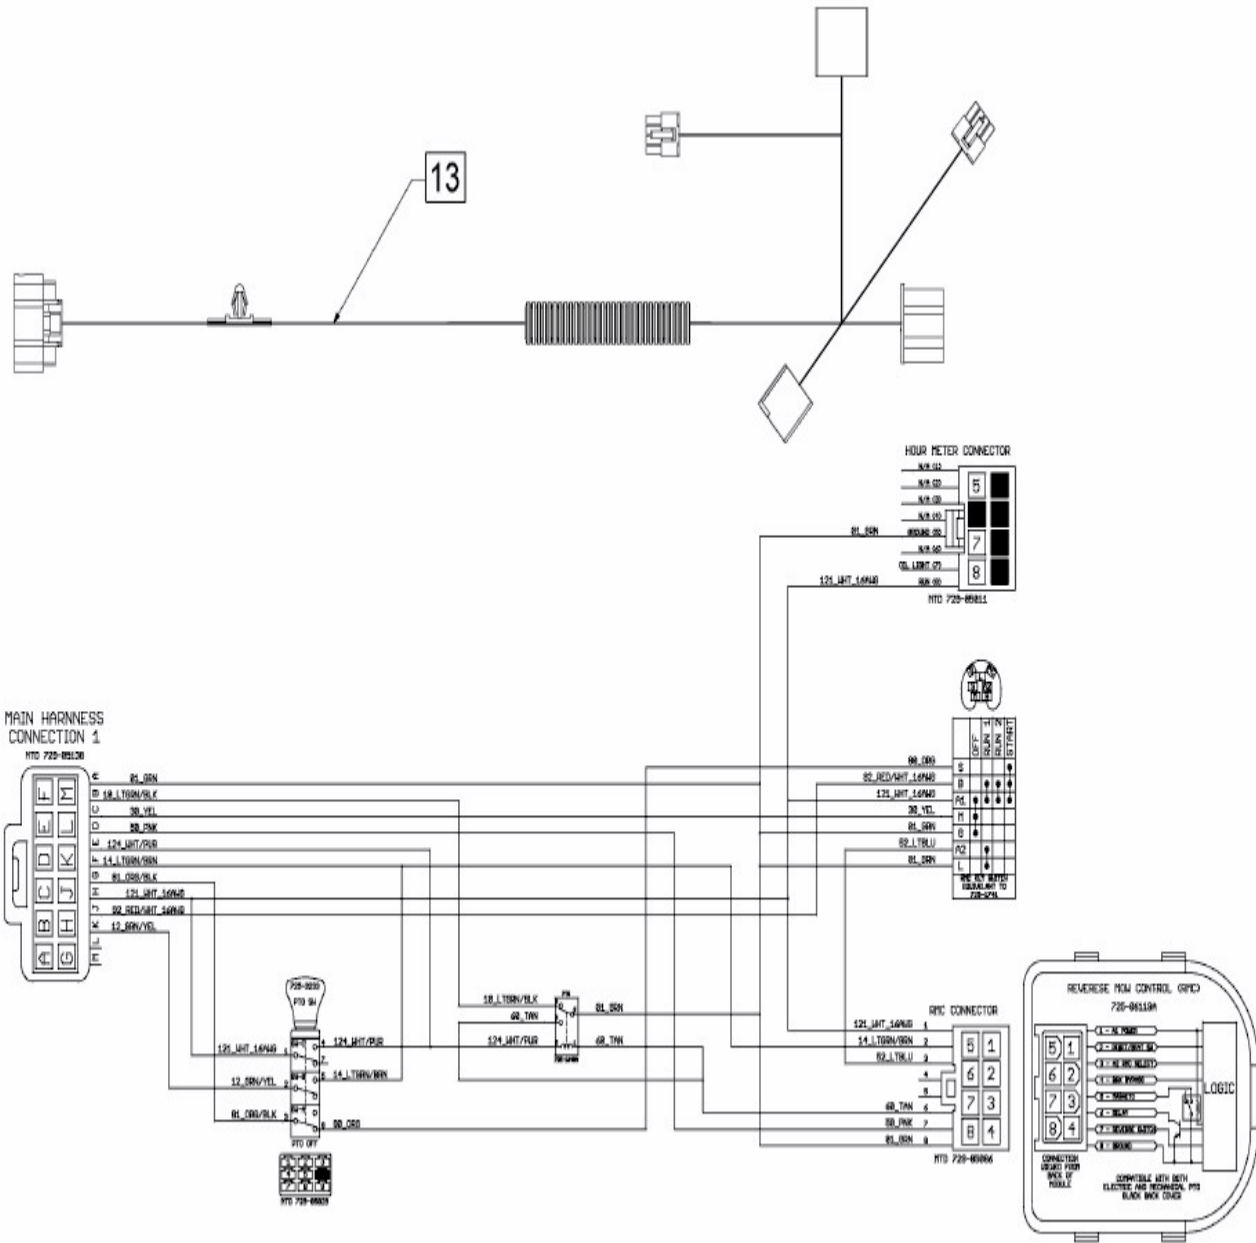

23/42 K > 13AQA1KR308 (2018) > Schaltplan Armaturenbrett

E3-10077B-05