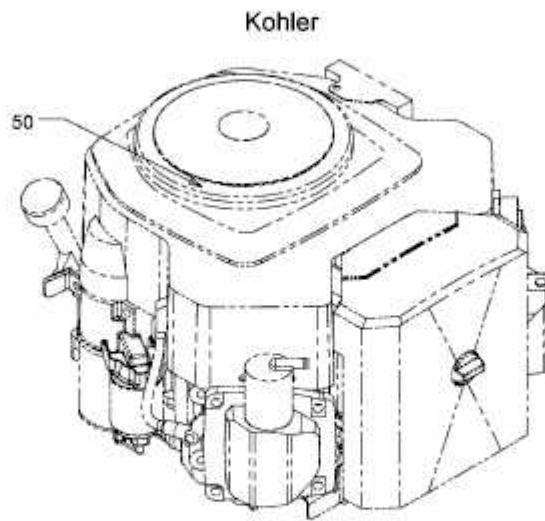

EXPERT 107.200 H > 13AP93WS350 (2015) > MOTOR KOHLER

Model: KT 715
Spec: PS/PH-KT715-3017
(SV710-3033)

E3-02868A-01