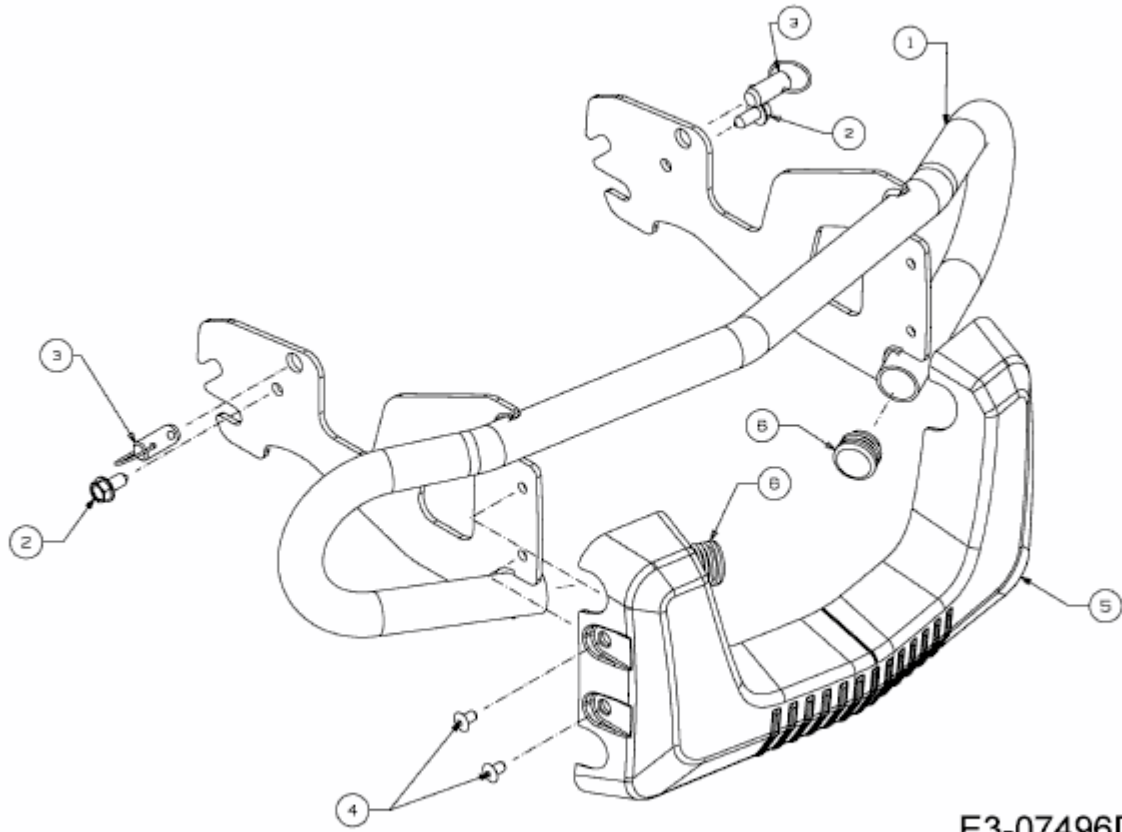

EXPERT 107.200 H > 13AP93WS350 (2015) > STOSSSTANGE

E3-07496D-01