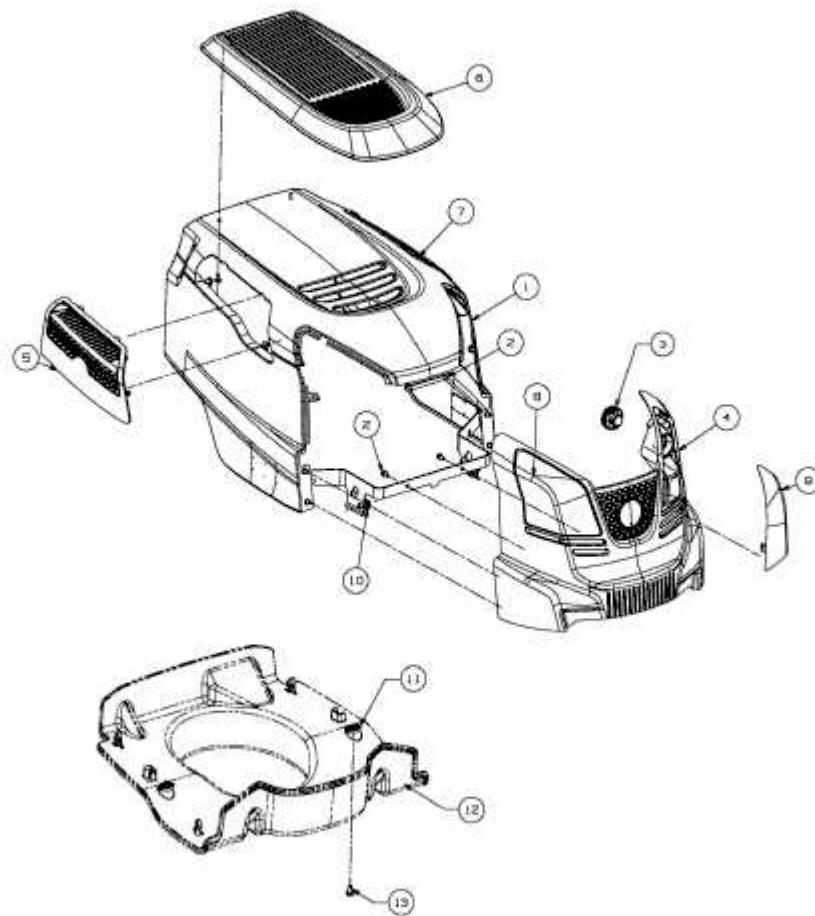

EXPERT 107.200 H > 13AP93WS350 (2015) > MOTORHAUBE W-STYLE

E3-07565B-01