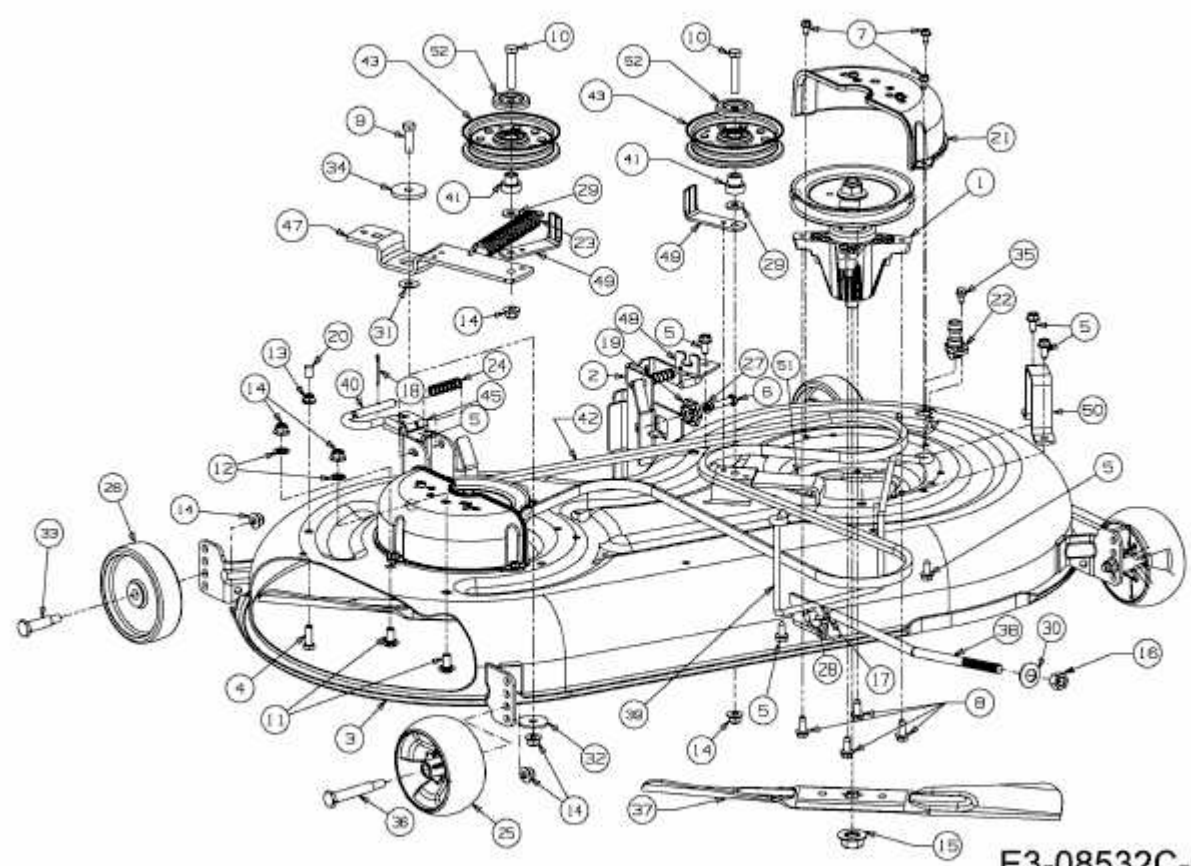

EXPERT 107.200 H > 13AP93WS350 (2015) > MÄHWERK S (42"/107CM)

E3-08532C-01