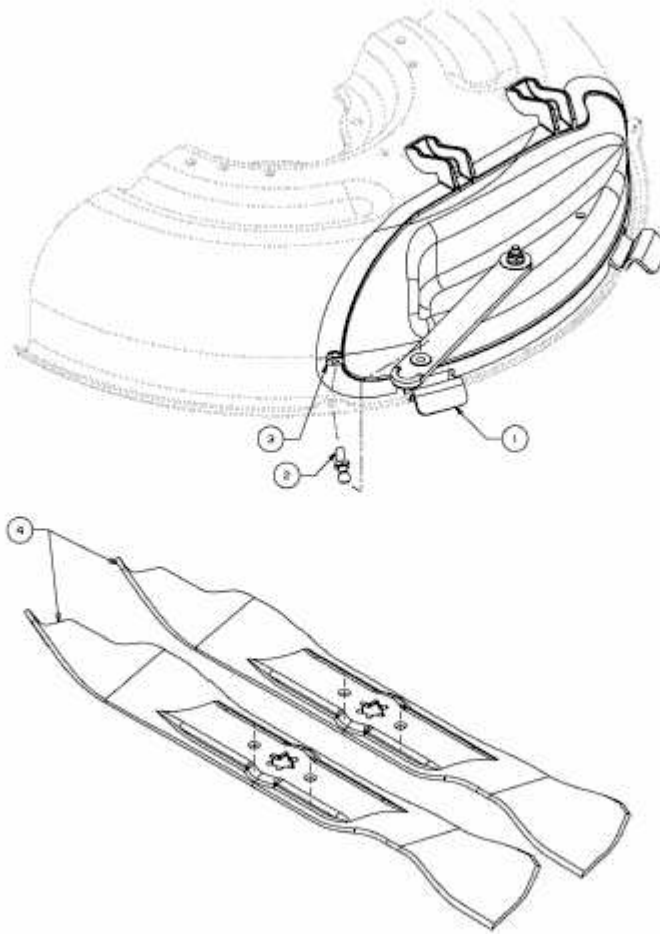

EXPERT 107.200 H > 13AP93WS350 (2015) > MULCH KIT, MULCHMESSER

E3-07707A-01