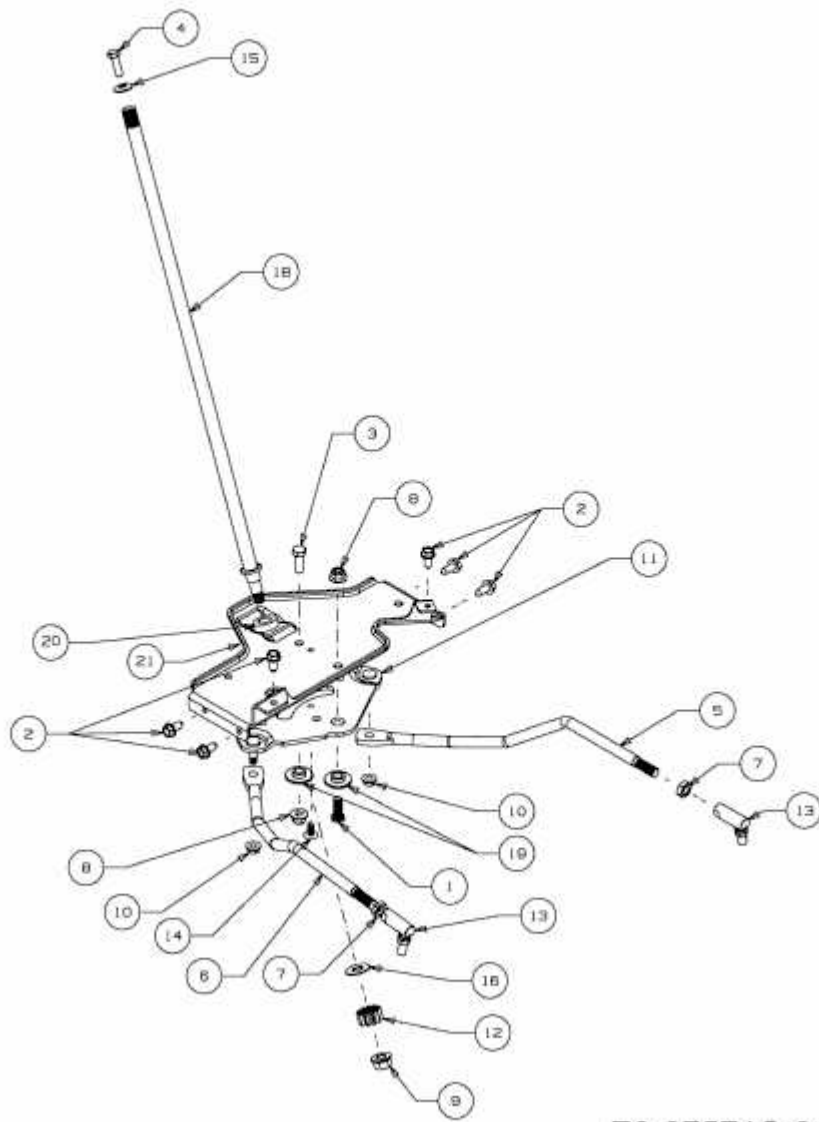

EXPERT 107.200 H > 13AP93WS350 (2015) > LENKUNG

E3-07571C-01