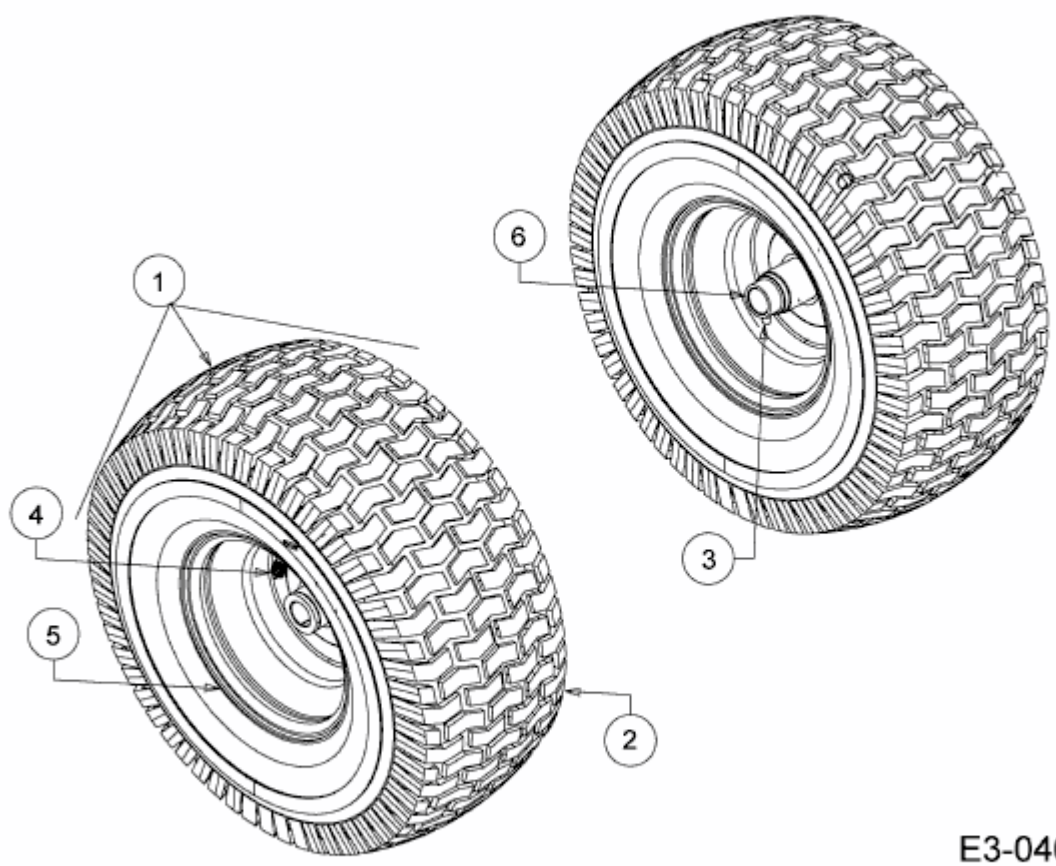

EXPERT 107.200 H > 13AP93WS350 (2015) > RÄDER VORNE 15X6

E3-04600A-01