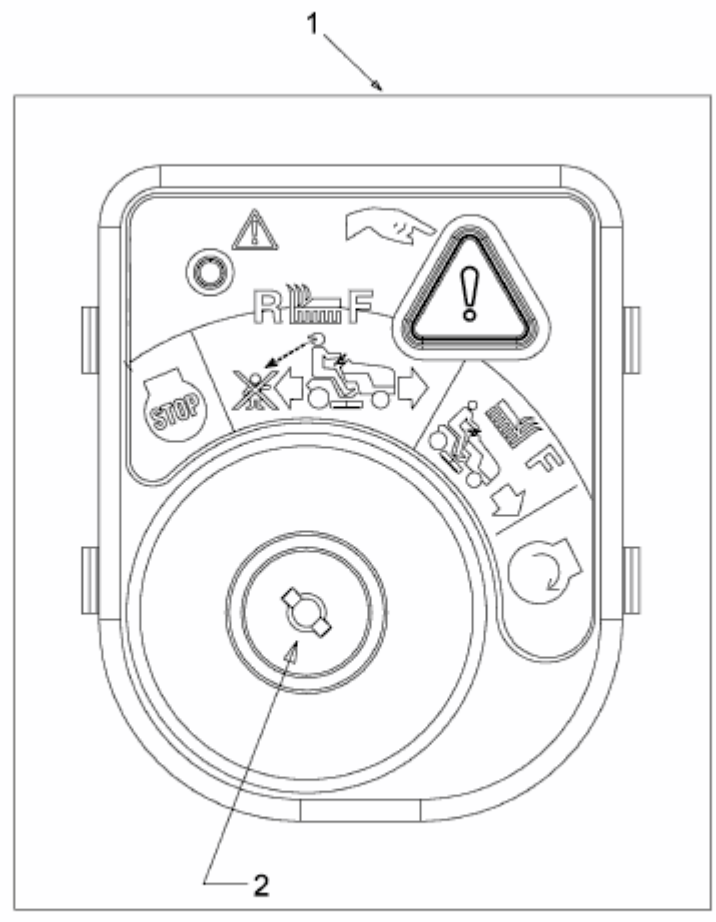

EXPERT 107.200 H > 13AP93WS350 (2015) > ZÜNDSCHLOSS

E3-02850A-01