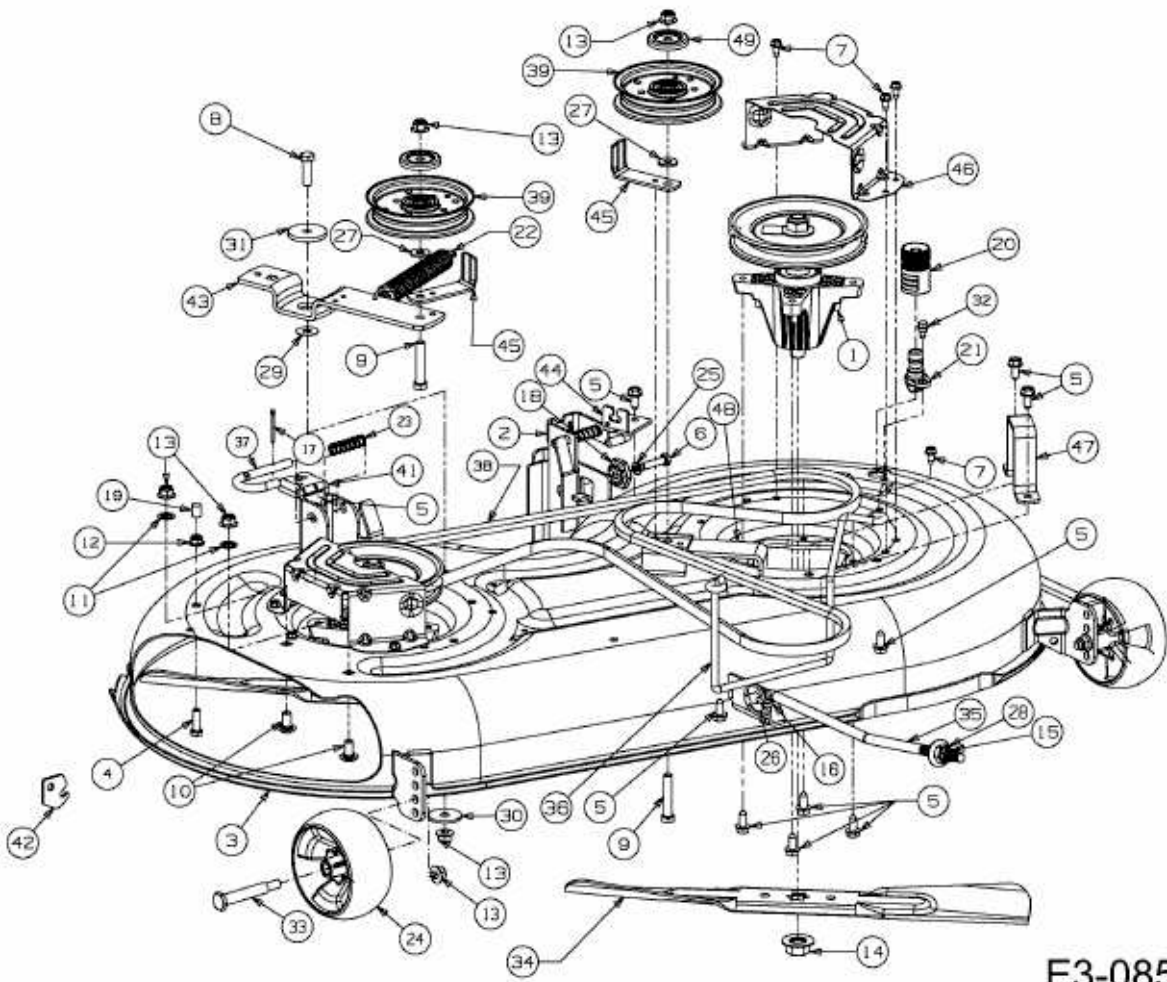

YM 20/42 > 13AP90YS371 (2011) > MÄHWERK S (42"/107CM)

E3-08523A-01