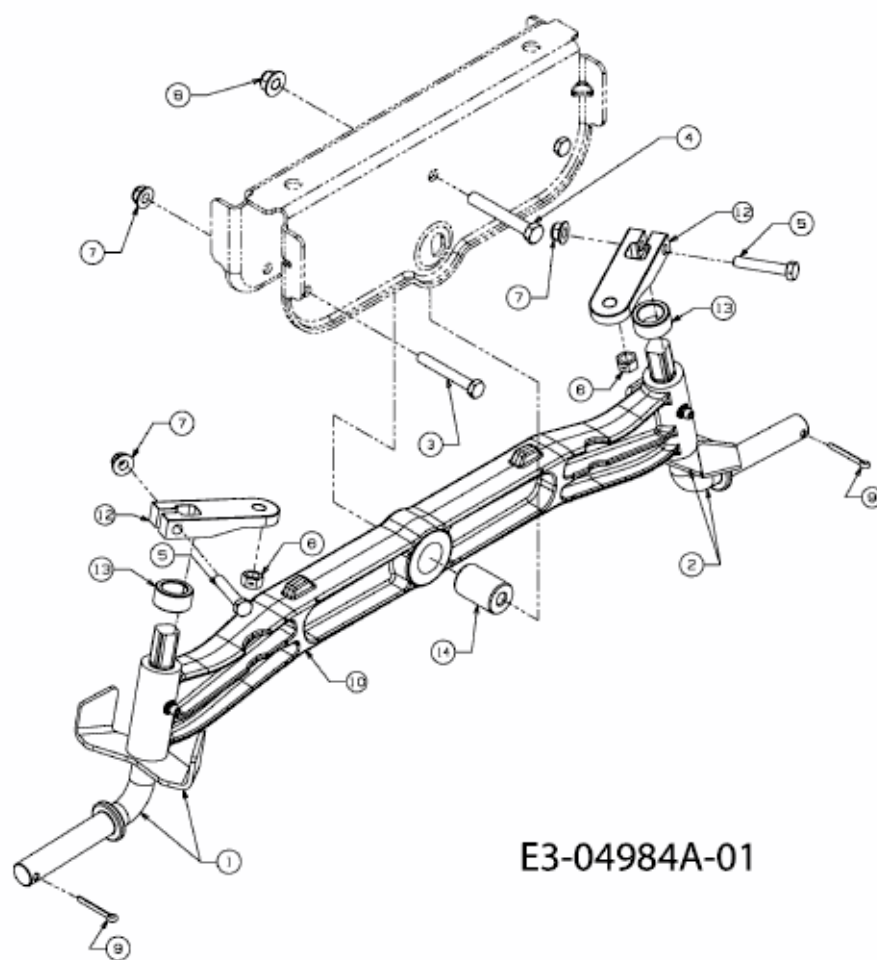

YM 20/42 > 13AP90YS371 (2011) > VORDERACHSE

E3-04984A-01