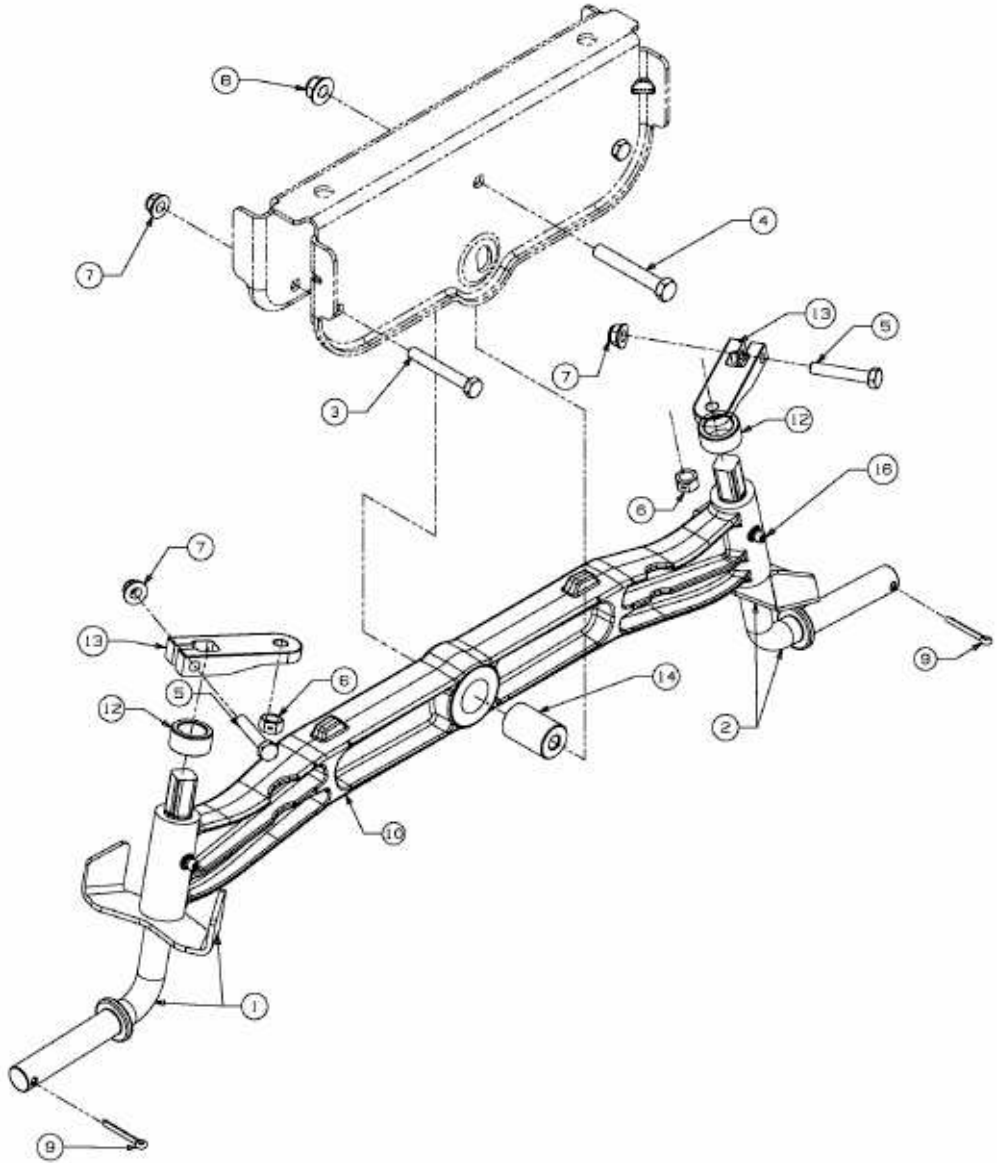

YM 23/50 > 13AP90YP371 (2011) > VORDERACHSE

E3-08519A-01