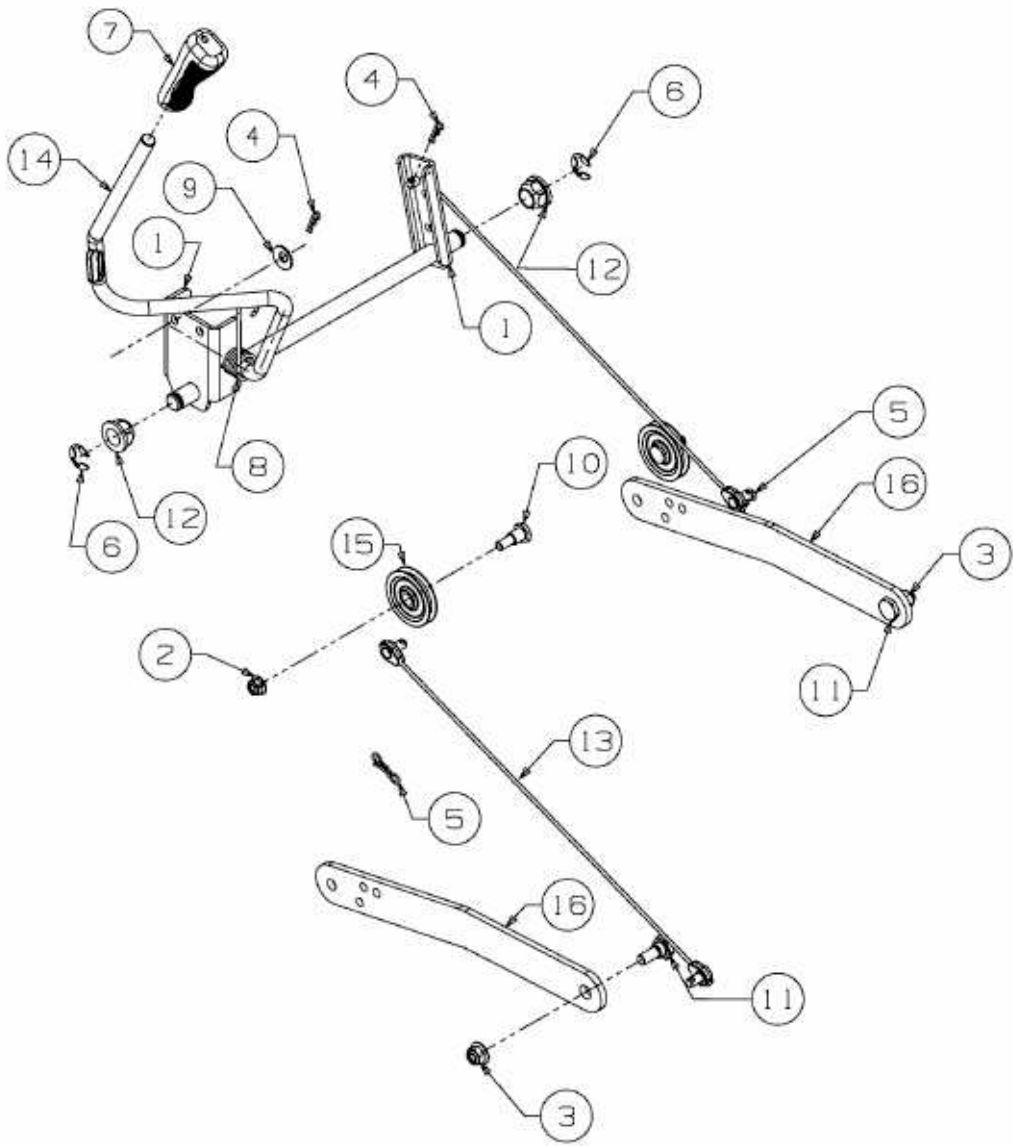

YM 23/50 > 13AP90YP371 (2011) > MÄHWERKSAUSHEBUNG

E3-04591B-01