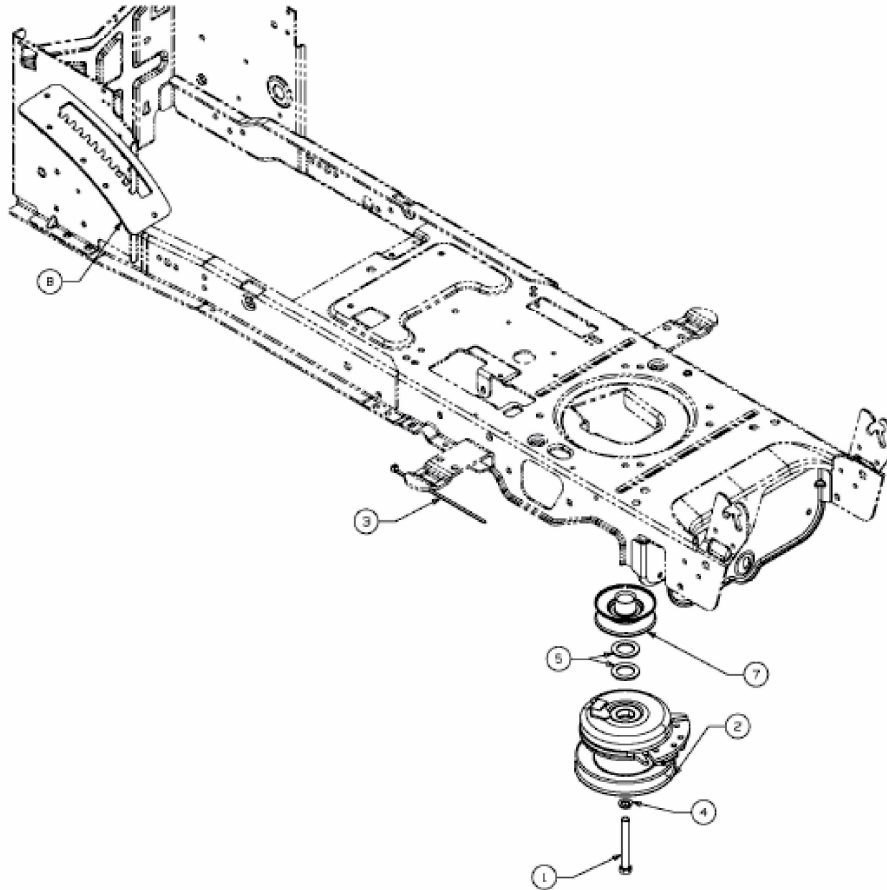

TB 4220 > 13AP90KS309 (2013) > ELEKTROMAGNETKUPPLUNG,
MOTORKEILRIEMENSCHLEIBE

E3-08522A-01