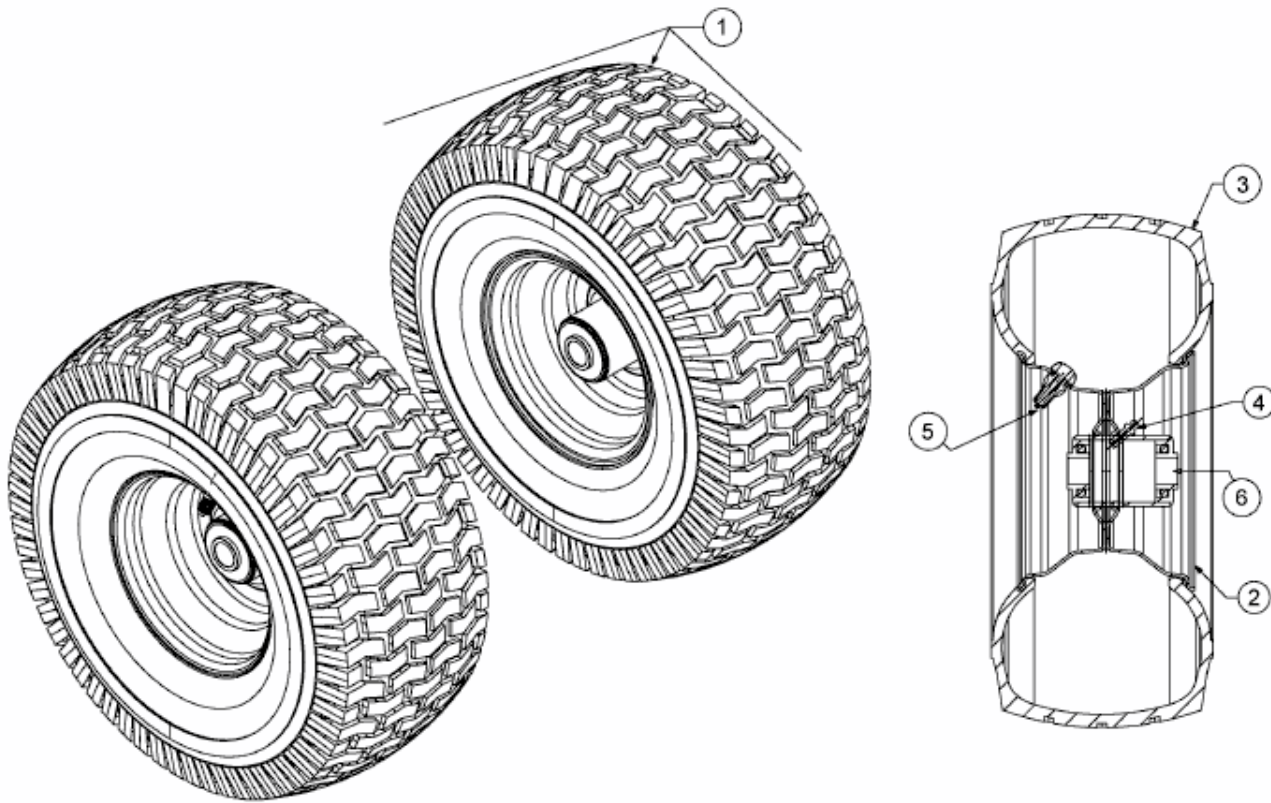

PLATINUM SD 20/107 H > 13AP793G686 (2008) > RÄDER VORNE 15X6

E3-03898A-01