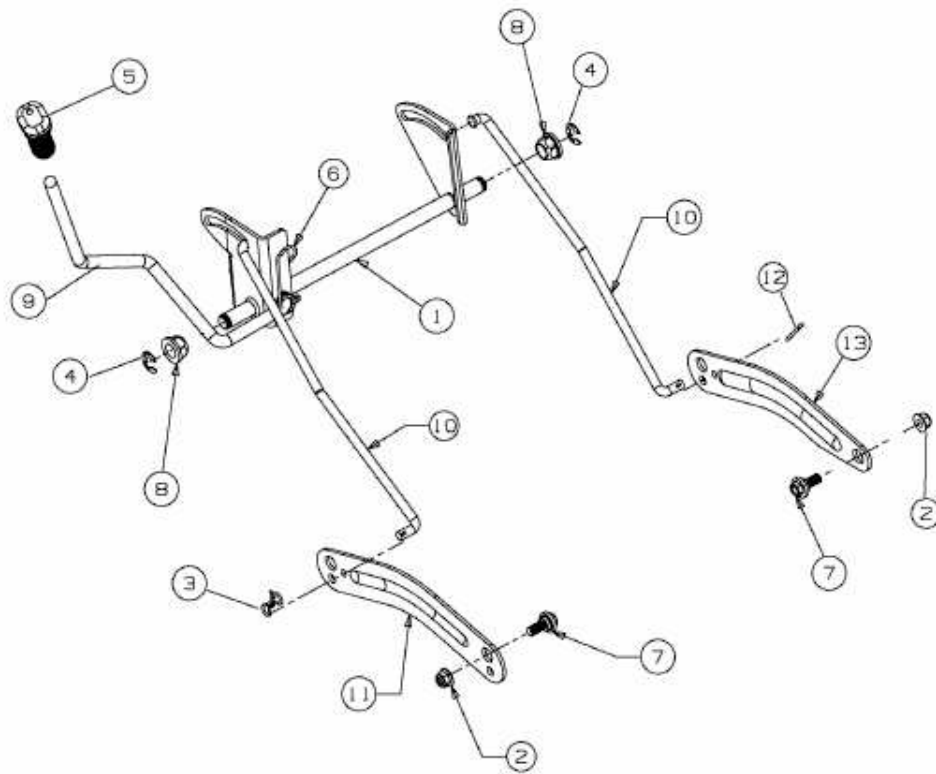

PLATINUM SD 20/107 H > 13AP793G686 (2008) > MÄHWERKSAUSHEBUNG

E3-02741B-01