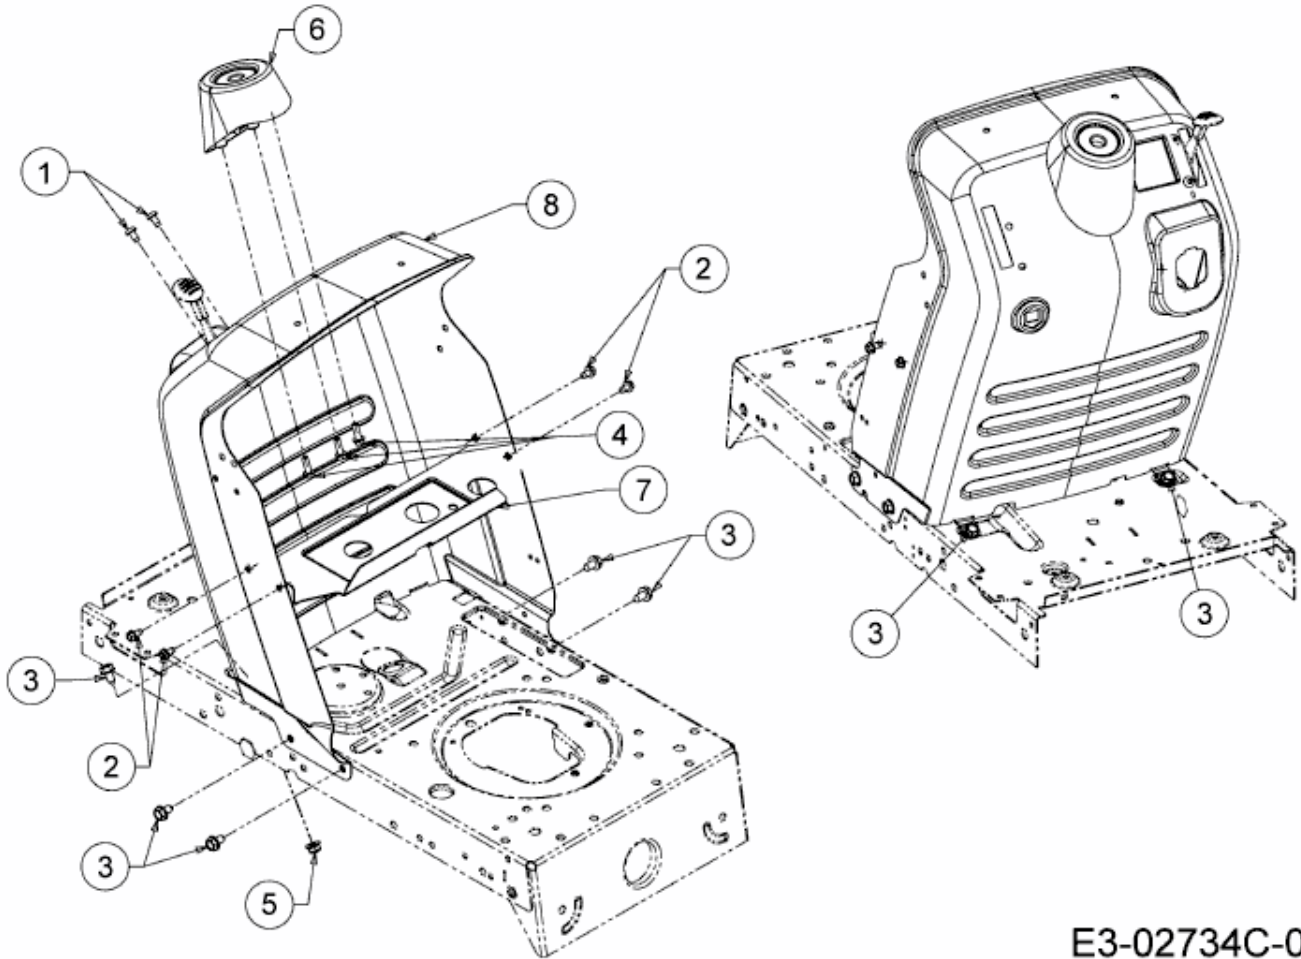

PLATINUM SD 20/107 H > 13AP793G686 (2008) > ARMATURENBRETT

E3-02734C-01