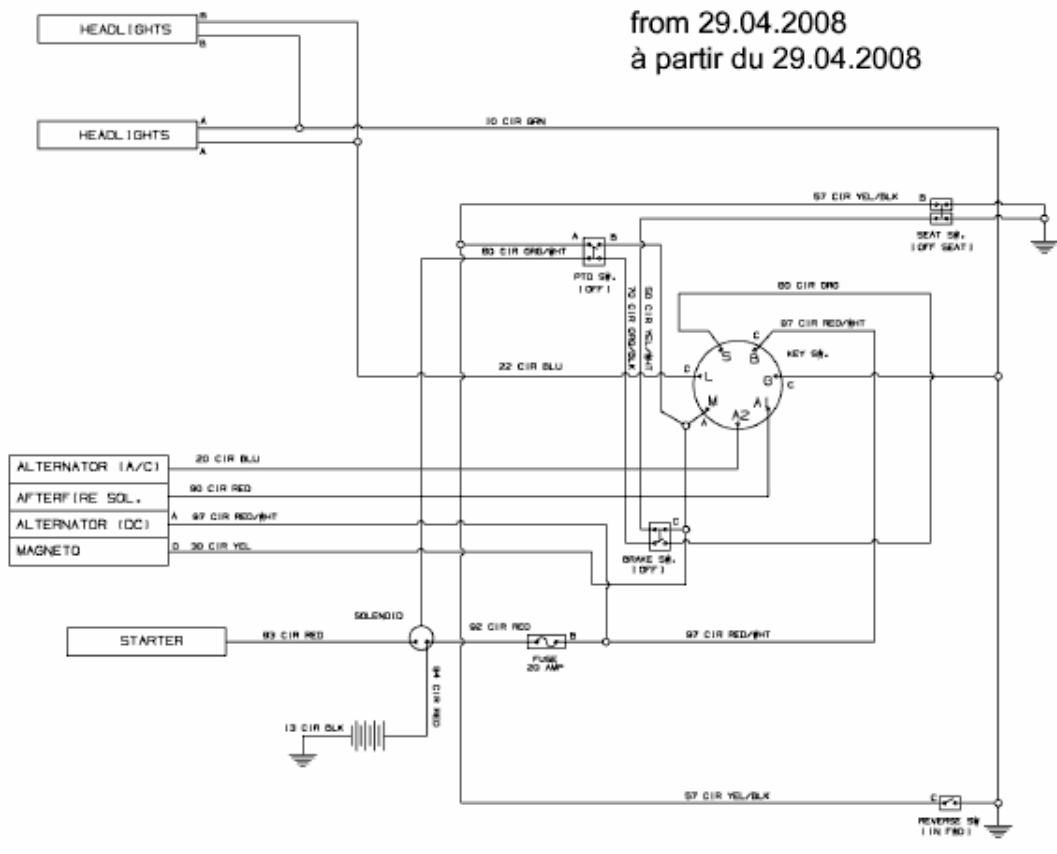

PLATINUM SD 20/107 H > 13AP793G686 (2008) > SCHALTPLAN AB 29.04.2008

ab 29.04.2008
from 29.04.2008
à partir du 29.04.2008

OFF
G+M+A1

RUN 1
B+A1
L+A2

RUN 2
B+A1

START
B+S+A1

5

E3-02735C-02