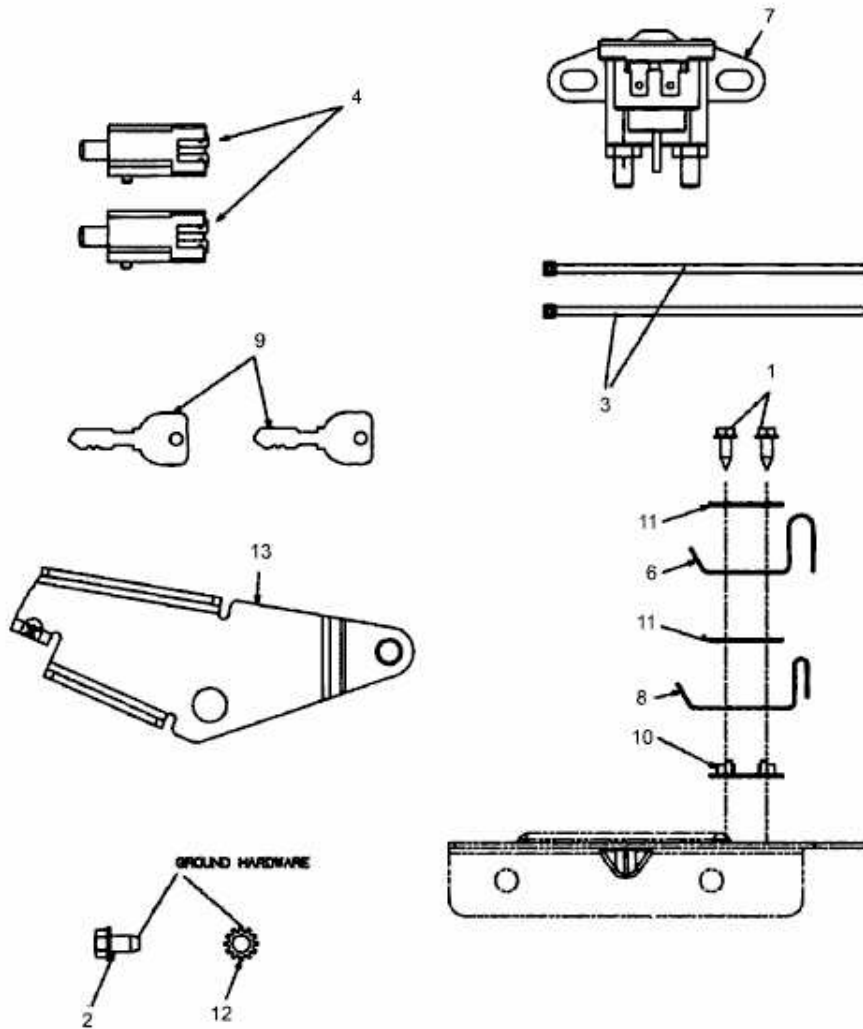

PLATINUM SD 20/107 H > 13AP793G686 (2008) > ELEKTROTEILE AB 29.04.2008

Nicht abgebildet / Not shown / Sans illustration

ab 29.04.2008
from 29.04.2008
à partir du 29.04.2008

5

Kabelbaum / Harness / Faisceau