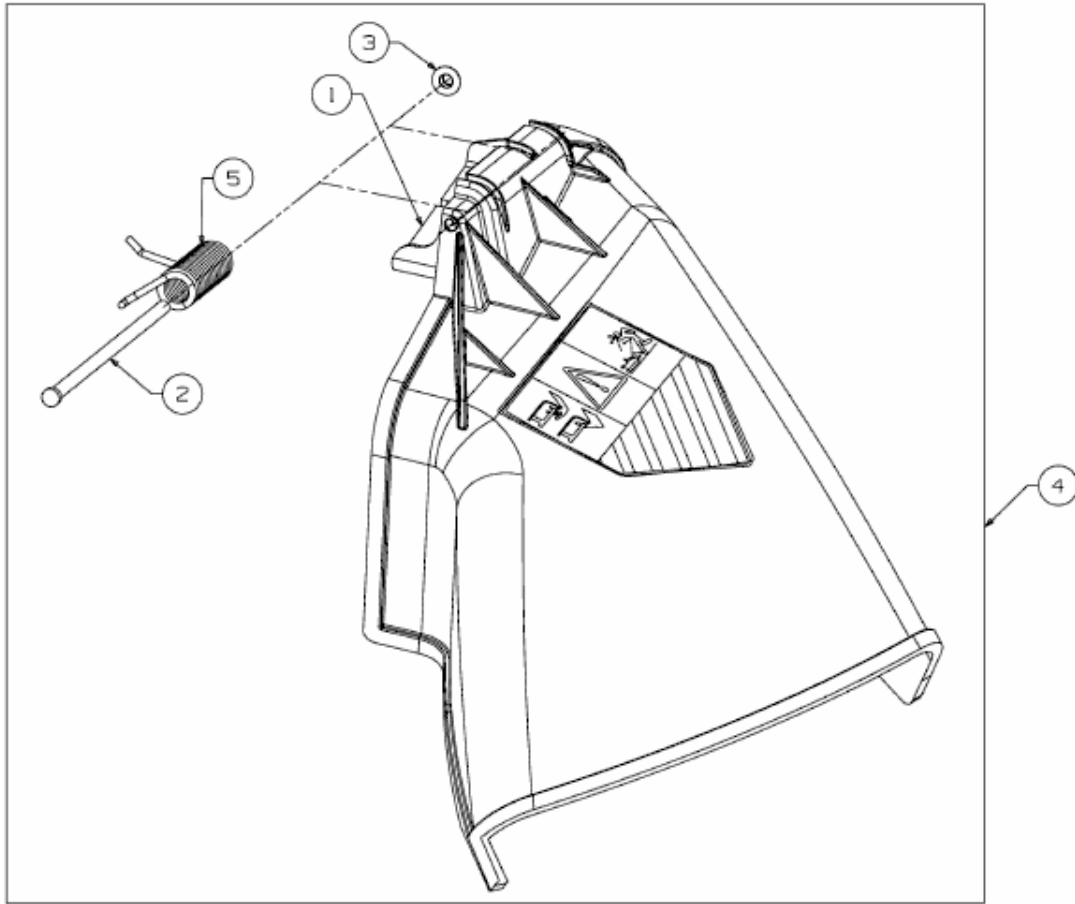

PLATINUM SD 20/107 H > 13AP793G686 (2008) > DEFLEKTOR

E3-04375A-01