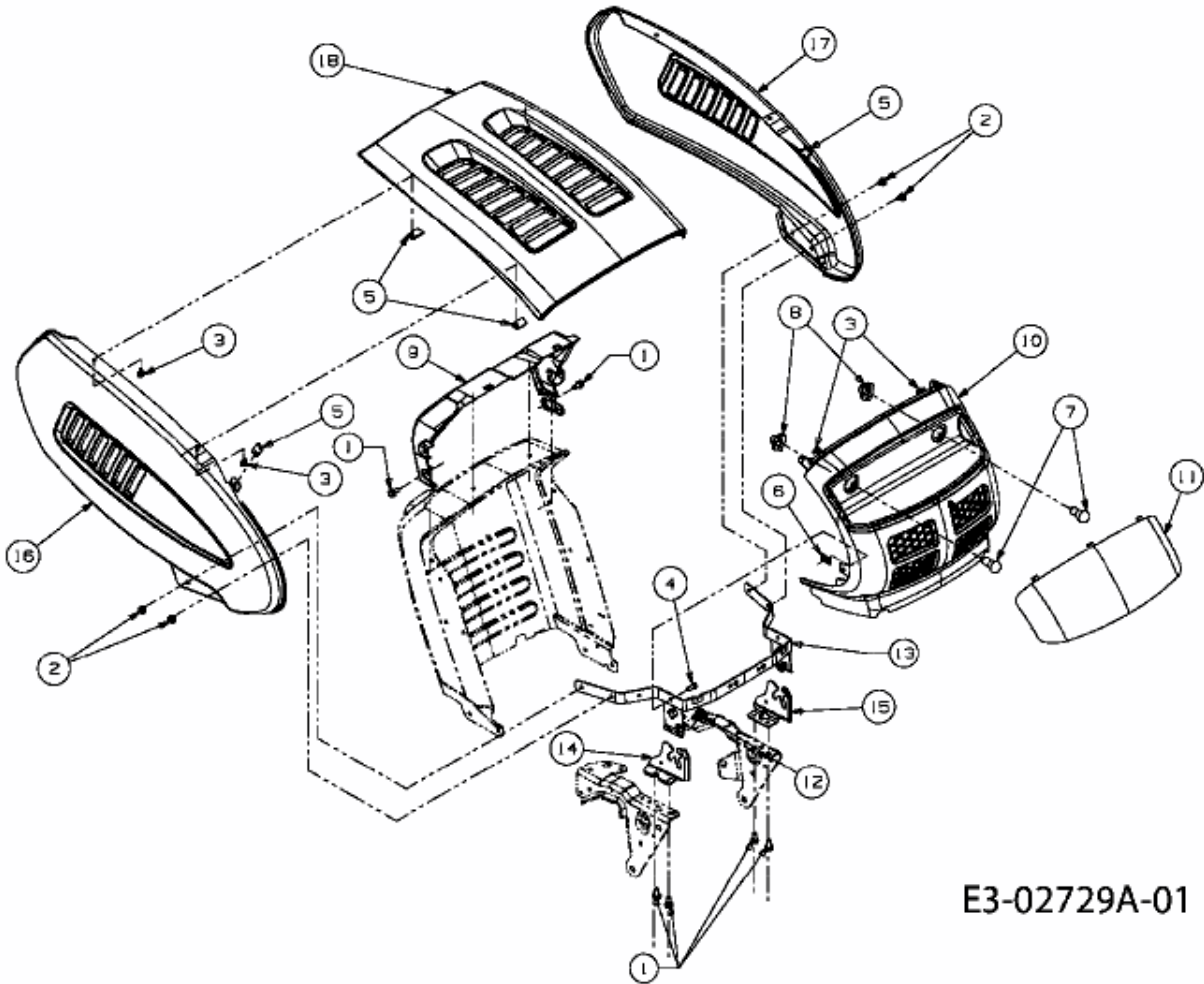

PLATINUM SD 20/107 H > 13AP793G686 (2008) > MOTORHAUBE 3-STYLE

E3-02729A-01