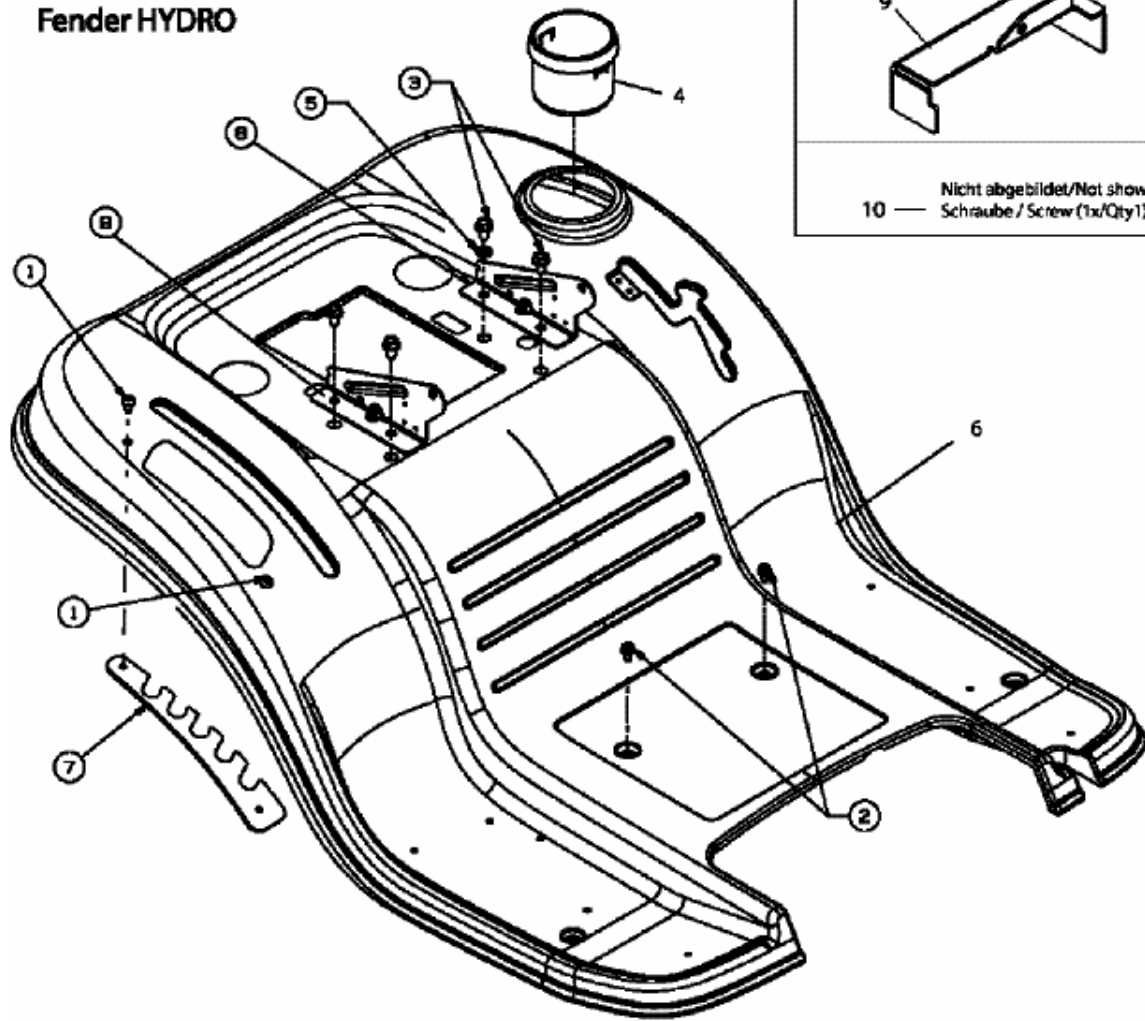

PLATINUM SD 20/107 H > 13AP793G686 (2008) > SITZWANNE

Sitzwanne HYDRO
Fender HYDRO

Nicht abgebildet/Not shown
10 — Schraube / Screw (1x/Qty1)

E3-02726A-01