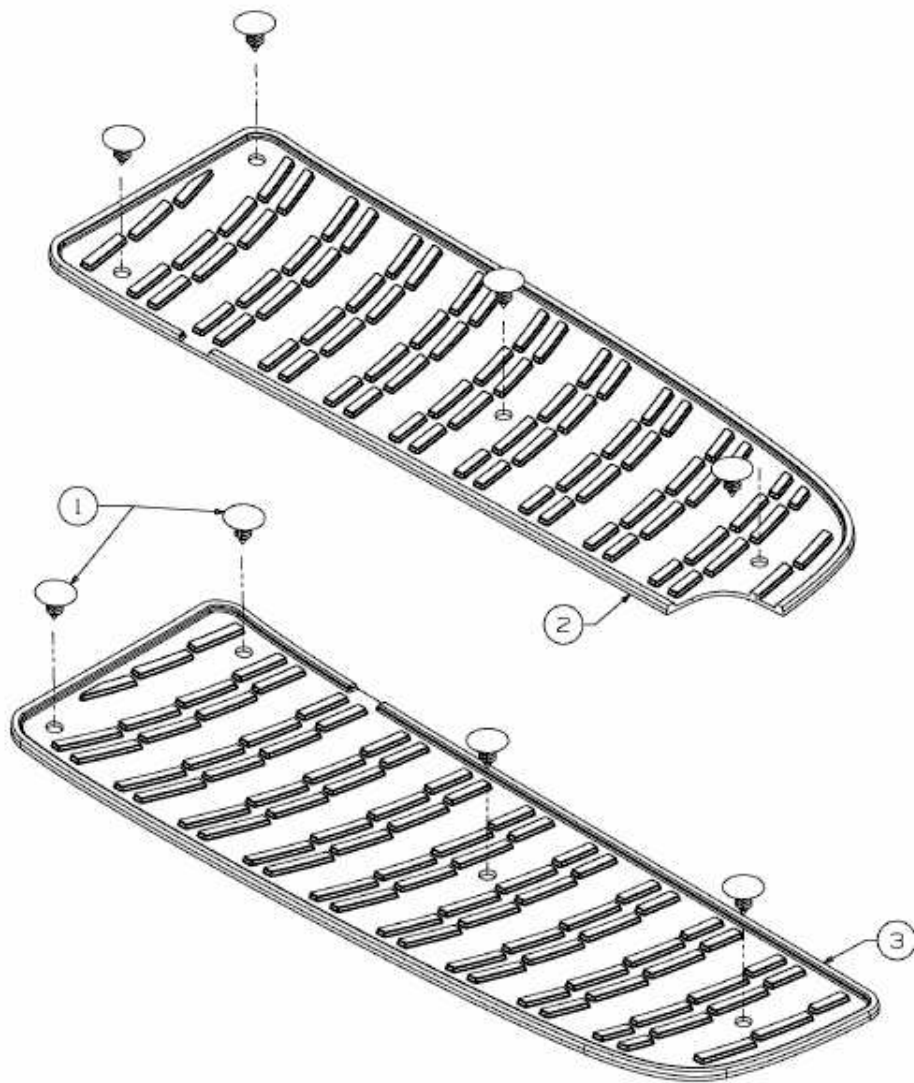

PLATINUM SD 20/107 H > 13AP793G686 (2008) > TRITTBRETTBELAG

E3-02722B-01