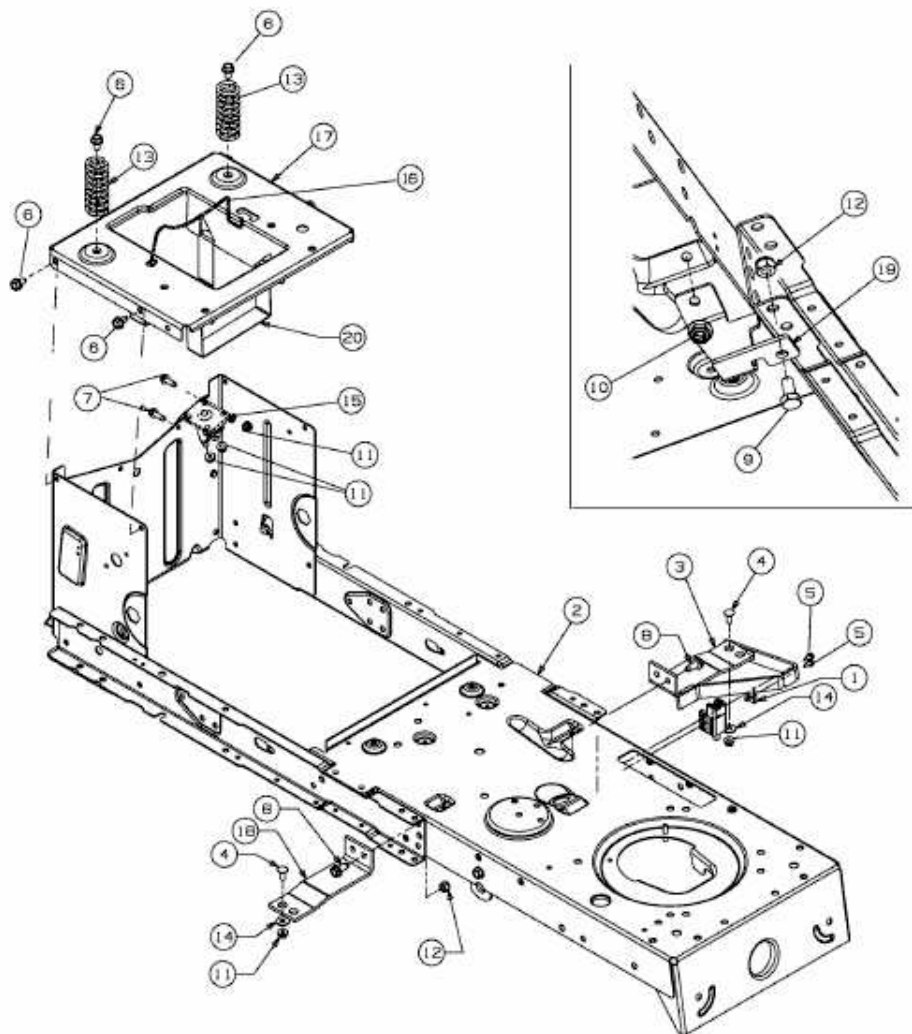

PLATINUM SD 20/107 H > 13AP793G686 (2008) > RAHMEN

E3-02717B-01