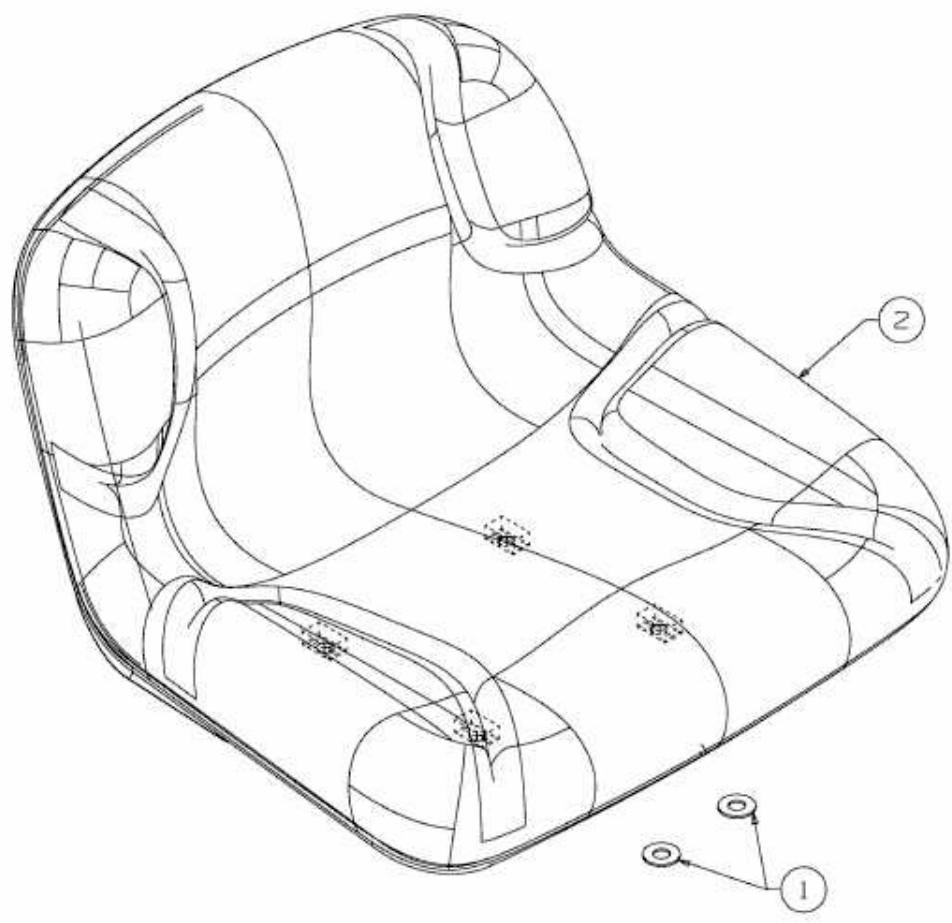

PLATINUM SD 20/107 H > 13AP793G686 (2008) > SITZ MIT MITTELHOHER RÜCKENLEHNE (294MM)

E3-02715B-01